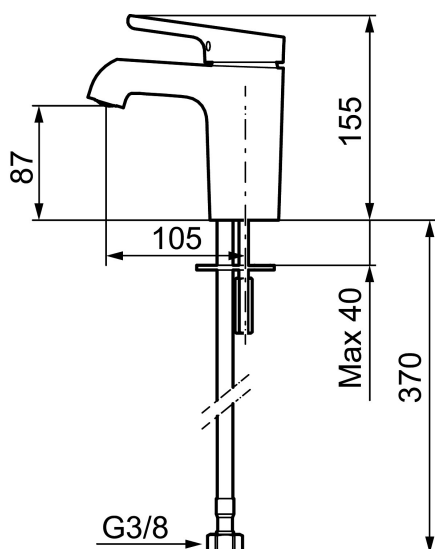

Artikel-nummer:

263001.CA

VVS:

701480204

Flow 3 bar: 4,8

l/m

Beskrivelse: Krom

### Unikke egenskaber

Tilbageløbssikring

- Til håndvask.
- 105 mm fremspring.
- ESS (Energy Saving System)
- Soft Closing og keramisk kartusche.
- Indbygget temperatur- og flowbegrænser.
- Eco (Energi- og vandbesparende konstantvandstrømsperlator 5 l/min) ved 2-6 bar.
- Flexible tilslutningsslanger.
- Hulmål Ø34-37 mm
- **5 års trykgaranti.**