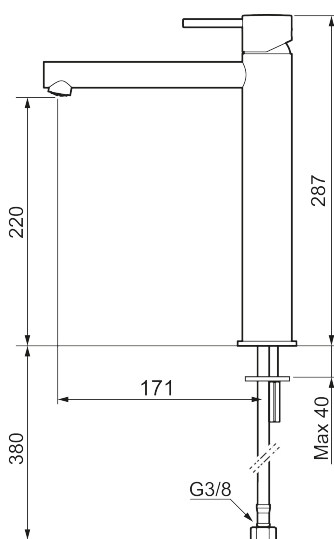

MORA INXX II sharp, high

INXX II håndvaskarmatur findes i tre forskellige højder, hvor high er et højt armatur, der er tilpasset vaskefade. I den moderne, holdbare overflader poleret messing og håndvaskarmaturets lige profil med lang tud og skrå studs – er INXX II sharp både smukt og behageligt i brug. Armaturet er testet og godkendt ud fra det gældende bygningsreglement og er energieffektivt, hvilket indebærer, at det giver et lavere vand- og energiforbrug uden at gå på kompromis med komforten. Bundventilen fås som tilbehør i samme overflader.

Om serien

INXX II er en elegant og tidløs serie i en palet af nøje udvalgte overflader. Kombinationen af høj kvalitet, stilfuldt design og vidunderlig komfort gør den til den ypperligste serie.

Artikel-nummer: 273023.60CA VVS: 701491485 Flow 3 bar: 4,5 l/m

Beskrivelse: Poleret messing PVD

Unikke egenskaber

Tilbageløbssikring

- Til håndvask.
- 171 mm fremspring.
- Keramisk tætning.
- Indbygget temperatur- og flowbegrænser.
- Flexible tilslutningsslanger.
- Hulmål Ø34-37 mm.