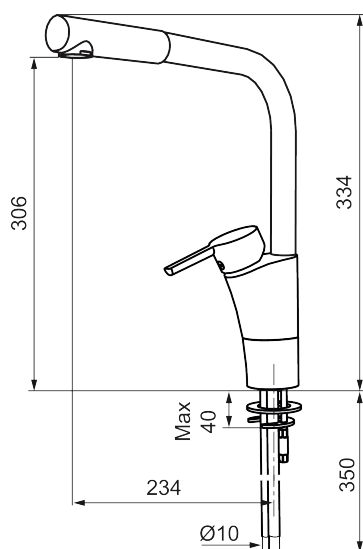

Etgrebsarmatur, Mora MMIX K6

Mora MMIX kombinerer et formsmukt og ergonomisk design med et energieffektivt indre. Designet er præget af en kærtegnende bølgende geometri og formidler en tidløs og sammenhængende stil gennem hele serien. Vores unikke miljøkoncept EcoSafe™ ligger til grund for udviklingsarbejdet og bidrager til et lavt energiforbrug og langsigtede miljöhensyn.

Artikel-nummer: 732000 VVS: 705908104 Flow 3 bar: 7,5 l/m

Beskrivelse: Krom, tilslutning Ø10

Unikke egenskaber

Tilbageløbssikring

- Til køkkenvask.
- ESS (Energy Saving System).
- Med høj L-svingtud 60°, 85°, 110° eller 360°.
- 234 mm fremspring.
- Soft Closing og keramisk kartusche.
- Indbygget temperatur- og flowbegrænser.
- Eco (Energi- og vandbesparende perlator).
- Flexible tilslutningsslanger.
- Godkendt af Svenska Reumatikerförbundet.
- Lead Free (blyfri)
- Hulmål Ø32-37 mm.
- 5 års trykgaranti.