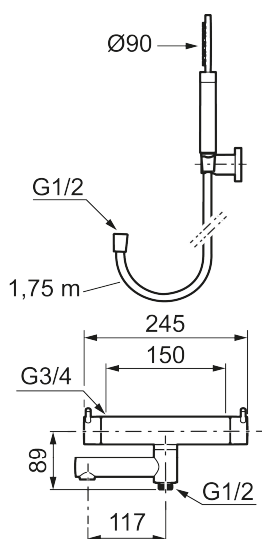

Unike funksjoner

Tilbakeslagssikring 

MORA INXX II badekarbatteri

Med en holdbar mattgrå nyanse og hånddusjens store, runde munnstykke skaper kranen en estetisk følelse, samtidig som den gir forutsetninger for et avslappende bad. INXX II er serien som tilbyr en vannopplevelse i verdensklasse i form av en jevn temperatur, høy komfort og et sterkt vern mot skålding.

Art.no.: 270100.44 NRF-nummer: 4290415 Flow 3 bar: 20,0 l/m
Utførende: Mattgrå

- Med hånddusj, hånddusjholder og metallslange 1,75 m, PVC/BPA-fri innerslange
- Trykk- og termostatstyrt
- Svingbar utløpstut som vender kar/dusj
- Med reversibel overdel
- Sperreknapp 38°C
- Eco mengdeknapp
- Med tilbakeslagsventiler etter standard EN 1717
- OBS! Dekkskiver og anslutningskupper bestilles separat