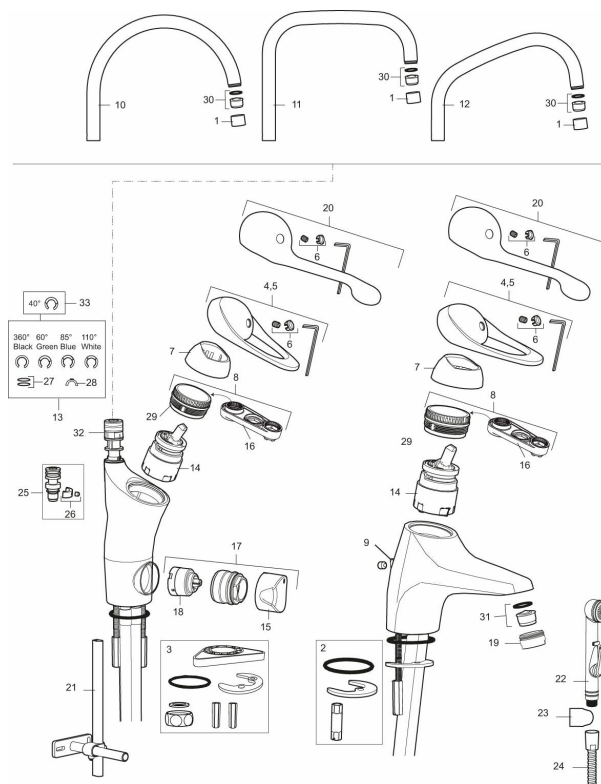

Tuote-nro: 80580000 LVI: 6158065

Kuvaus: Kromattu

- Itsesulkeutuva käsisuihku, letkun pituus 1500 mm
- Keraaminen säätökasetti: pitkä käyttöikä ja pehmeä sulkeutuminen, joka estää paineiskut ja putkien paukkumiset.
- Cold start-energiansäästötoiminto
- 5 vuoden painetakuu
- Lämpötilan esisäätö
- Juoksuputken rajoitus valittavissa 60°, 85°, 110° tai 360°
- Joustavat Soft PEX® -liitosletkut
- Asennusreikä: Ø33,5–37 mm
- Ääniluokka 1

TUOTEKUVAUS

## Varaosalistaus

NRO.	MA-NRO	LVI	KUVAUS
1	29142200	6561148	Poresuuttimen hylsy M22 sisä
2	S600160		Kiinnityssarja, pesuallashanat
3	S600159		Kiinnityssarja, keittiöhanat
4	58500000	6432963	Käyttövipu, kromattu
5	58501750	6432964	Käyttövipu Care, L= 150 mm, kromattu
6	58510000		Merkkinasta ja vivun kiinnitysruuvi
7	58520000		Peitelevy
8	58530140		Kiinnitysmutteri ja huoltotyökalu
9	58540000		Ketjun pidike
10	58600000		Juoksuputki C-malli, kromattu