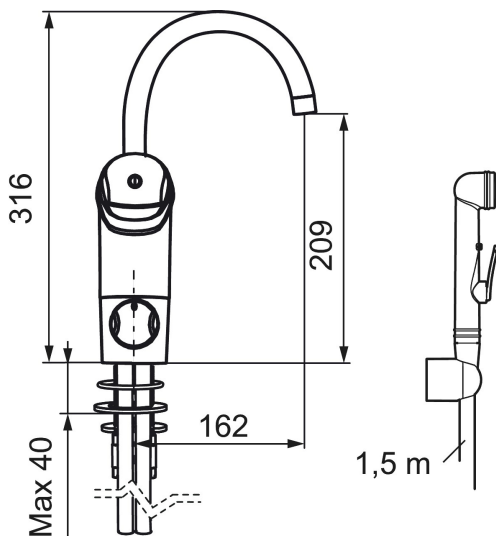

9000E pesuallasbidéhana pk-venttiilein

Tässä hanassa muoto ja funktio muodostavat optimaalisen kokonaisuuden. FM Mattsson 9000E näyttää tietä uudelle hanasukupolvelle, jossa ympäristövaatimukset on huomioitu pienintä yksityiskohtaa myöten. Hana kaunistaa kylpyhuonettasi ja tuo sinne uutta täydellistä tekniikkaa. Hanassa on jo perusrakenteisena ainutlaatuisia toimintoja, jotka säästävät energiaa tinkimättä käyttömukavuudesta.

Tuote-nro: 80580000 LVI: 6158065

Kuvaus: Kromattu

- Itsesulkeutuva käsisuihku, letkun pituus 1500 mm
- Keraaminen säätökasetti: pitkä käyttöikä ja pehmeä sulkeutuminen, joka estää paineiskut ja putkien paukkumiset.
- Cold start-energiansäästötoiminto
- 5 vuoden painetakuu
- Lämpötilan esisäätö
- Juoksuputken rajoitus valittavissa 60°, 85°, 110° tai 360°
- Joustavat Soft PEX® -liitosletkut
- Asennusreikä: Ø33,5–37 mm
- Ääniluokka 1