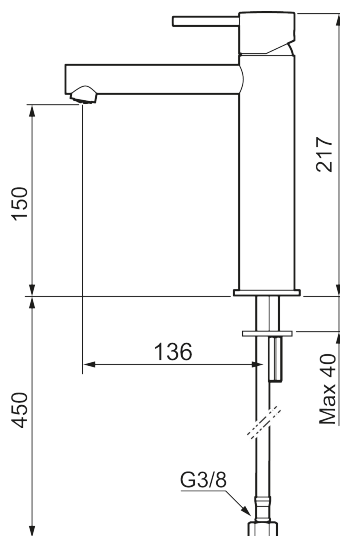

## MORA INXX II sharp, medium servantbatteri

INXX II servantkran finnes i tre ulike høyder der medium er en mellomhøy kran som passer til større håndfat. Med en holdbar matthvit nyanse og servantkranens rette karakter med lang tut og lutende munnstykke – gjør INXX II sharp både pen og bekvem å bruke. Blandebatteriet er testet og godkjent ut fra gjeldende byggeregler og det er energieffektivt, noe som innebærer at man får et lavere vann- og energiforbruk uten å gi avkall på komforten. Bunnventil finnes som tilbehør i samme nyanse.

NRF-nummer:

4290464

Flow 3 bar: 4,5

l/m

Utførende: Matt hvit

- Vannmengdebegrenser og temperatursperre
- Fleksible Soft PEX®-rør med 3/8" mutter