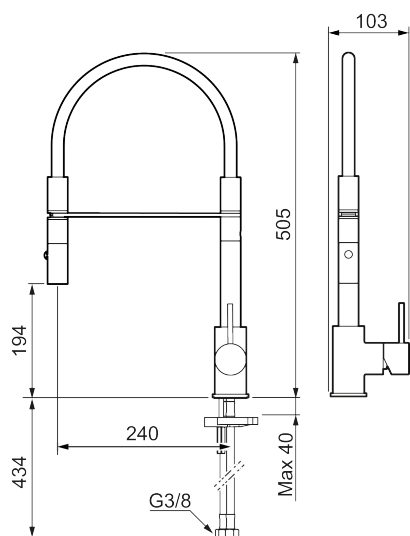

Utförande: Borstad mässing PVD

Unika egenskaper

Skyddsmodul 

- Keramisk tätning
- Omställbar flödesbegränsning och temperaturspärr
- Flexibla anslutningsrör i metallomspunnen Soft PEX[®], lekande G3/8
- Svängbar pip 60°, 85°, 110° eller 360°
- Hälmått Ø34-37 mm

NR.	ART.NR	RSK	BESKRIVNING
2	409702.AE	8437059	Keramikinsats
3	S600057	8387150	Munstycke, krom
3	S600057.12	8387151	Munstycke, mattsvart
3	S600057.22	8387152	Munstycke, mattvit
3	S600057.44	8387153	Munstycke, mattgrå
3	S600057.60	8387154	Munstycke, polerad mässing PVD
3	S600057.62	8387155	Munstycke, borstad mässing PVD
3	S600057.76	8387156	Munstycke, borstad nickel
4	209565.AE		Spärrsegment
5	708843.AE	8295357	O-ring (15,54 x 2,62), 2 st
6	S600055		Fästdetaljer
7	409340.AE	8531598	Stabiliseringssats
8	409714.AE	8441041	Pip, komplett, krom
8	409714.12AE	8441042	Pip, komplett, mattsvart
8	409714.22AE	8441043	Pip, komplett, mattvit
8	409714.44AE	8441044	Pip, komplett, mattgrå
8	409714.60AE	8441045	Pip, komplett, polerad mässing PVD
8	409714.62AE	8441046	Pip, komplett, borstad mässing PVD
8	409714.76AE	8441047	Pip, komplett, borstad nickel
9	S600231		Pipnippel, komplett