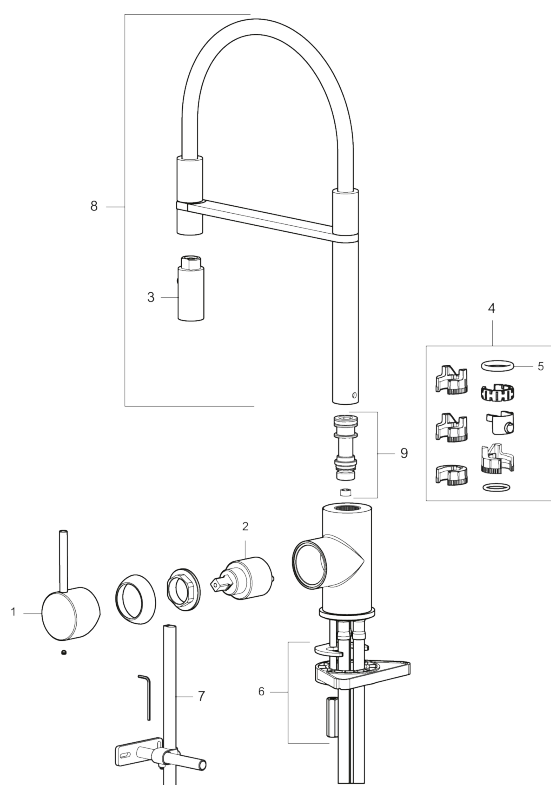

PRODUKTBESKRIVNING

INXX II miniprofi köksblandare

Med den eleganta hållbara nyansen borstad mässing och moderna uttryck är INXX II miniprofi en iögonfallande hög blandare som passar perfekt i en öppen köksmiljö. Blandaren är testad och godkänd utifrån de byggregler som finns och är energieffektiv, vilket innebär att den ger en lägre vatten- och energiförbrukning utan att ge avkall på komforten.

Om serien

INXX II är en elegant och tidlös serie i en palett av noga utvalda nyanser. Kombinationen av hög kvalitet, sober design och skön komfort gör den till den ultimata serien.

Art.nr: 272081.62CA

RSK: 8311281

Reservdelslista

NR.	ART.NR	RSK	BESKRIVNING
1	409700.AE	8394069	Spak, komplett, krom
1	409700.12AE	8394070	Spak, komplett, mattsvart
1	409700.22AE	8394071	Spak, komplett, mattvit
1	409700.44AE	8394072	Spak, komplett, mattgrå
1	409700.60AE	8394073	Spak, komplett, polerad mässing PVD
1	409700.62AE	8394074	Spak, komplett, borstad mässing PVD
1	409700.76AE	8394075	Spak, komplett, borstad nickel