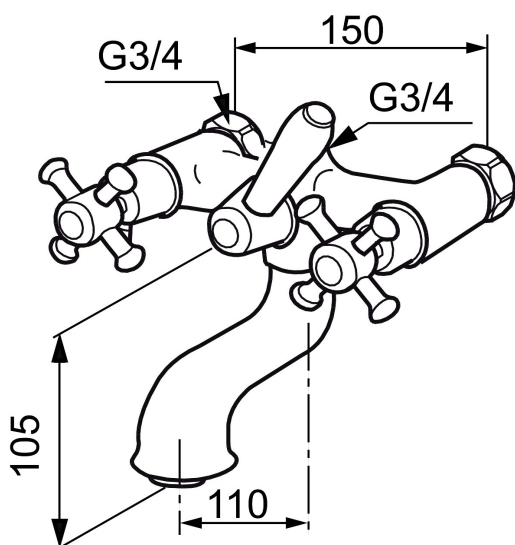

## MORA CLASSIC badkarsblandare

Mora Classic är en exklusiv serie vattenkranar som tar tillvara de gamla designidealen med de runda och kraftiga formerna. Alla delar är tillverkade i metall, med sann Morakvalitet. Mora Classic badkarsblandare ger dig, förutom komfort och trygghet, detaljen som skapar helheten i ditt badrum. Keramisk tätning är standard. Modern teknik i klassisk tappning när den är som bäst.

Art.nr: 700631.0065 RSK: 8113411 Flöde 3 bar: 27,8 l/min

Utförande: Krom/guld, 150 c/c

- För Mora Classic Family
- G3/4 anslutning mot vägg
- Piputsprång från vägg 170 mm
- Med vridomkastare