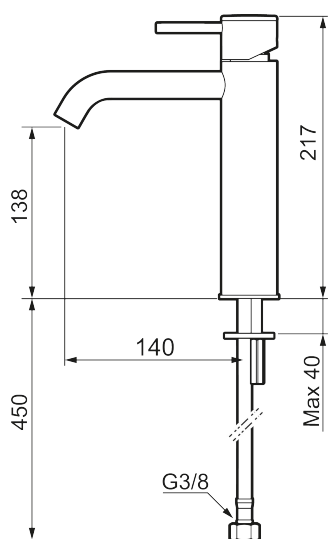

MORA INXX II soft, medium servantbatteri

INXX II servantkran finnes i tre ulike høyder der medium er en mellomhøy kran som passer til større håndfat. Med en holdbar mattgrå nyanse og servantkranens stilrene form, øker INXX II soft baderommets komfort og gir en følelse av kvalitet og eleganse. Blandebatteriet er testet og godkjent ut fra gjeldende byggeregler og det er energieffektivt, noe som innebærer at man får et lavere vann- og energiforbruk uten å gi avkall på komforten. Bunnventil finnes som tilbehør i samme nyanse.

Art.no.: 273011.44CA NRF-nummer: 4290458 Flow 3 bar: 4,5 l/m
 Utførende: Matt grå

- Vannmengdebegrenser og temperatursperre
- Fleksible Soft PEX[®]-rør med 3/8" mutter

PRODUKTBESKRIVNING

MORA INXX II soft, medium servantbatteri

NR.	ART. NO.	NRF-NUMMER	BESKRIVELSE
1	409701.62AE	4295011	Spak, komplett, børstet messing PVD
2	409703.AE	4295014	Innsats
3	409706.AE	4295016	Strålesamler M16,5 utv., 5 l/min ved 2–6 bar
4	209518.AE	4294311	Festedetaljer, servantbatteri
5	409708.AE		Spak med ekstra lengde 172 mm, krom
5	409708.12AE		Spak med ekstra lengde 172 mm, matt sort
5	409708.22AE		Spak med ekstra lengde 172 mm, matt hvit
5	409708.44AE		Spak med ekstra lengde 172 mm, matt grå
5	409708.60AE		Spak med ekstra lengde 172 mm, polert messing PVD
5	409708.62AE		Spak med ekstra lengde 172 mm, børstet messing PVD