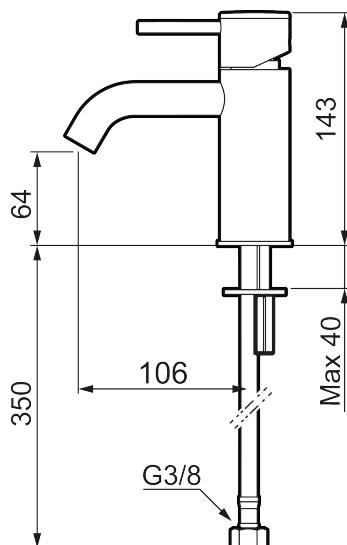

Unike funksjoner

Tilbakeslagssikring

MORA INXX II soft, small servantbatteri

INXX II servantkran finnes i tre ulike høyder der small er en lav kran som er tilpasset for mindre håndvask. Med den moderne holdbare nyansen polert messing og servantkranens stilrene form, øker INXX II soft baderommets komfort og gir en følelse av kvalitet og eleganse. Blandebatteriet er testet og godkjent ut fra gjeldende byggeregler og det er energieffektivt, noe som innebærer at man får et lavere vann- og energiforbruk uten å gi avkall på komforten. Bunnventil finnes som tilbehør i samme nyanse.

- Vannmengdebegrenser og temperatursperre
- Mora Eco konstantvannmengde 5 l/min ved 2-6 bar
- Fleksible Soft PEX®-rør med 3/8" mutter

PRODUKTBESKRIVNING

MORA INXX II soft, small servantbatteri

INXX II servantkran finnes i tre ulike høyder der small er en lav kran som er tilpasset for mindre håndvask. Med den moderne holdbare nyansen polert messing og servantkranens stilrene form, øker INXX II soft baderommets komfort og gir en følelse av kvalitet og eleganse. Blandebatteriet er testet og godkjent ut fra gjeldende byggeregler og det er energieffektivt, noe som innebærer at man får et lavere vann- og energiforbruk uten å gi avkall på komforten. Bunnventil finnes som tilbehør i samme nyanse.

NR.	ART. NO.	NRF-NUMMER	BESKRIVELSE
1	409701.60AE	4295009	Spak, komplett, polert messing PVD
1	409701.62AE	4295011	Spak, komplett, børstet messing PVD
2	409703.AE	4295014	Innsats
3	409706.AE	4295016	Strålesamler M16,5 utv., 5 l/min ved 2–6 bar
4	209518.AE	4294311	Festedetaljer, servantbatteri
5	409708.AE		Spak med ekstra lengde 172 mm, krom
5	409708.12AE		Spak med ekstra lengde 172 mm, matt sort
5	409708.22AE		Spak med ekstra lengde 172 mm, matt hvit
5	409708.44AE		Spak med ekstra lengde 172 mm, matt grå
5	409708.60AE		Spak med ekstra lengde 172 mm, polert messing PVD
5	409708.62AE		Spak med ekstra lengde 172 mm, børstet messing PVD