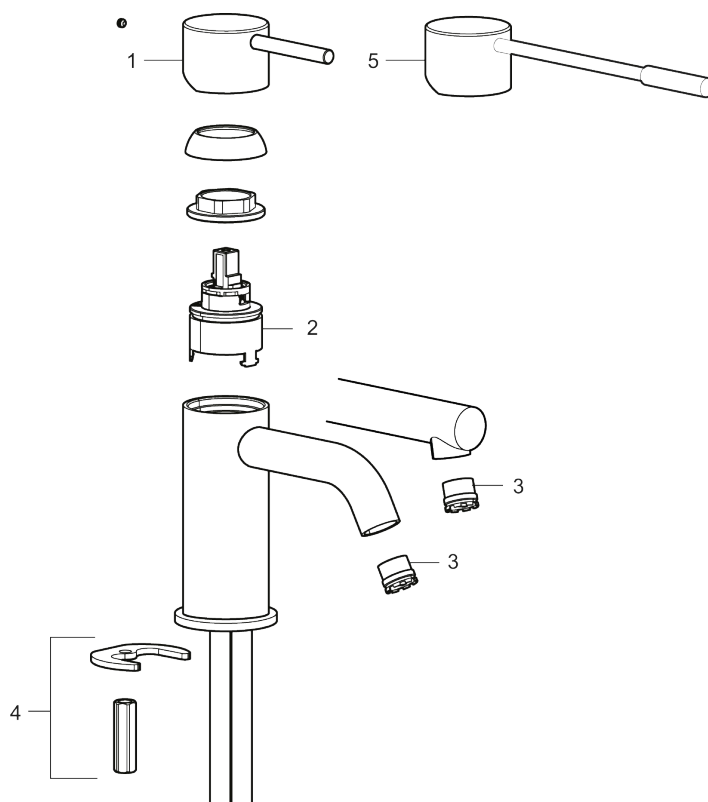

PRODUKTBESKRIVNING

MORA INXX II soft, small servantbatteri

INXX II servantkran finnes i tre ulike høyder der small er en lav kran som er tilpasset for mindre håndvask. Med den moderne holdbare nyansen polert messing og servantkranens stilrene form, øker INXX II soft baderommets komfort og gir en følelse av kvalitet og eleganse. Blandebatteriet er testet og godkjent ut fra gjeldende byggeregler og det er energieffektivt, noe som innebærer at man får et lavere vann- og energiforbruk uten å gi avkall på komforten. Bunnventil finnes som tilbehør i samme nyanse.

Om serien

INXX II er en elegant og tidløs serie i en palett av nøye utvalgte nyanser. Kombinasjonen av høy kvalitet, stilren design og herlig komfort gjør den til den ultimate serien.

Art.no.: 273001.60CA

NRF-nummer: 4290446

Reservedelsliste

NR.	ART. NO.	NRF-NUMMER	BESKRIVELSE
1	409701.AE	4295012	Spak, komplett, krom
1	409701.12AE	4295006	Spak, komplett, matt sort
1	409701.22AE	4295007	Spak, komplett, matt hvit
1	409701.44AE	4295008	Spak, komplett, matt grå