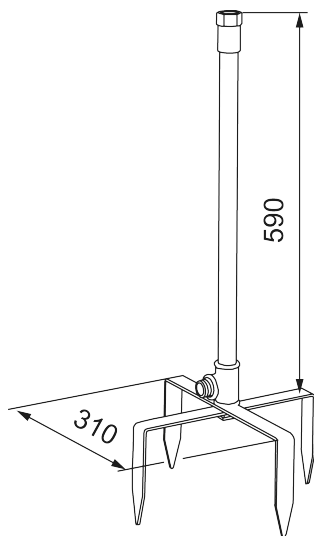

## Fot for utedusj

Art.no.: 400027

Utførende: Stålgrå

- Fot inkludert underdel med stødige spyd som gjør den vegghengte utedusjen til en frittstående modell.
- Trykkes lett ned i grunnen som gjør at du også kan flytte den rundt i hagen din.