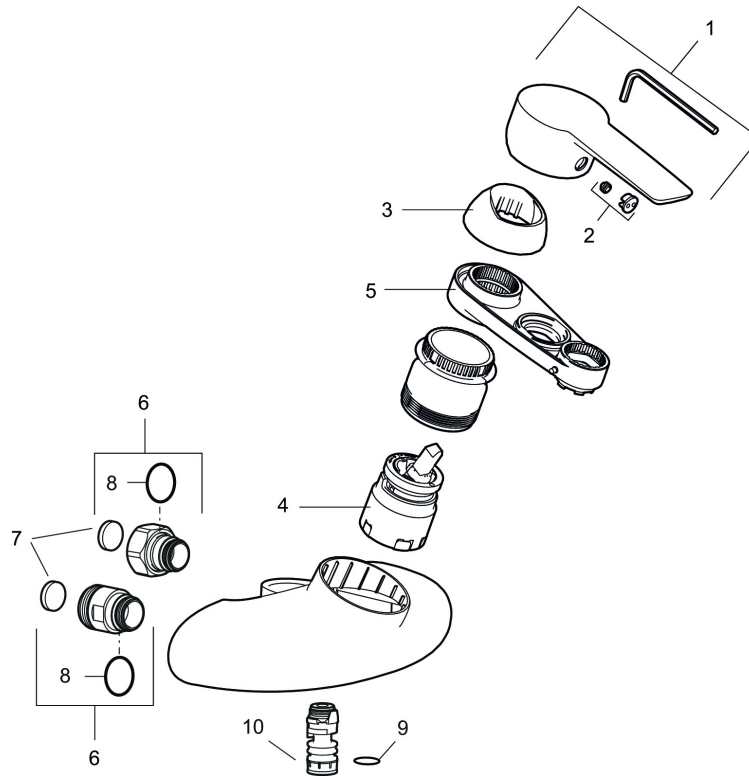

## MORA CERA W5 köks- och tvättställsblandare

Art.nr: 253151 RSK: 8309101

Utförande: Krom, 150 c/c

- **OBS! 150 c/c**
- ESS (energisparsystem)
- Mjukstängning med keramisk tätning
- Omställbar flödesbegränsning och temperaturspär
- Eco (energi- och vattenbesparande strålsamlare)
- Inkl. underliggande pip
- Piputsprång med väggbrička 203 mm

# MORA CERA W5 köks- och tvättställsblandare

Art.nr: 253151

RSK: 8309101

## Reservdelslista

NR.	ART.NR	RSK	BESKRIVNING
1	409600.AE	8345186	Spak, komplett
2	409392.AE	8344866	Färgmarkering och fästskruv
3	409410.AE	8591986	Täckhylsa
4	S600273	8387230	Keramikinsats med serviceverktyg, kallstart (grön ring)
5	891096.AE	8345921	Serviceverktyg
6	409360.AA	8187781	Anslutningsnippel (150 c/c), butiksförpackad
6	409361.AE	8228492	Anslutningsnippel (160 c/c)
7	409359.AA	8345172	Filtersats för anslutningskoppling, butiksförpackad
8	129131.AE	8295316	O-ring (18,1 x 1,6), 2 st
9	708843.AE	8295357	O-ring (15,54 x 2,62), 2 st
10	109020.AE	8295322	Nippel M18x1