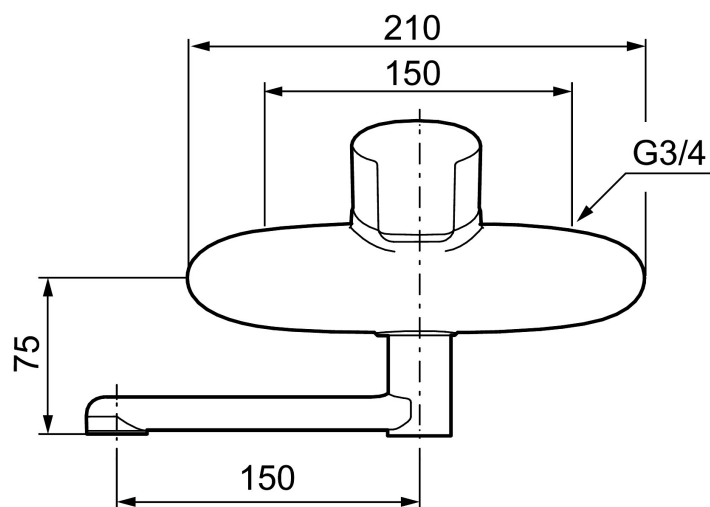

## MORA CERA W5 köks- och tvättställsblandare

Art.nr: 253151 RSK: 8309101

Utförande: Krom, 150 c/c

- **OBS! 150 c/c**
- ESS (energisparsystem)
- Mjukstängning med keramisk tätning
- Omställbar flödesbegränsning och temperaturspär
- Eco (energi- och vattenbesparande strålsamlare)
- Inkl. underliggande pip
- Piputsprång med väggbrička 203 mm