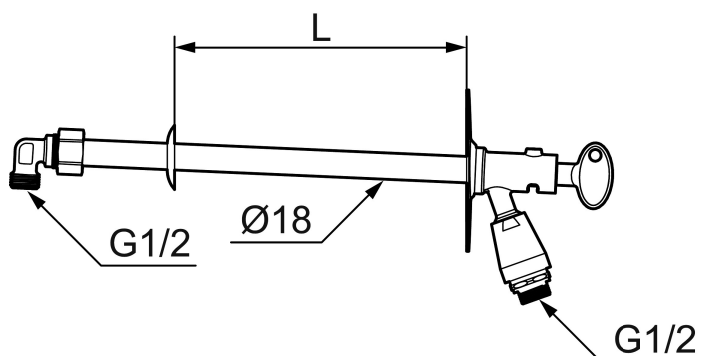

MORA GARDEN - Frostsäker trädgårdskran

Vatten behövs inte bara inne i hus, utan även i exempelvis trädgårdar. Och eftersom det inte alltid är sköna maj i vårt land, behöver trädgårdskranarna klara lite tuffare krav. Våra trädgårdskranar är självdränerande och därmed frostsäkra även om man glömt att demontera trädgårdsslangen inför höstens och vinterns minusgrader. Vi rekommenderar dock att man alltid demonterar slang och koppling när det föreligger risk för frost.

Art.nr: 461760 RSK: 4316092

Utförande: För väggjocklek max 1000

Unika egenskaper

Skyddsmodul 

- Nyckel ingår
- Med typgodkänd backventil
- Kapbar för justering mot väggjocklek
- Väggbrixa: Höjd 110, bredd 60
- Återströmningskydd enligt EU-standard SS-EN 1717