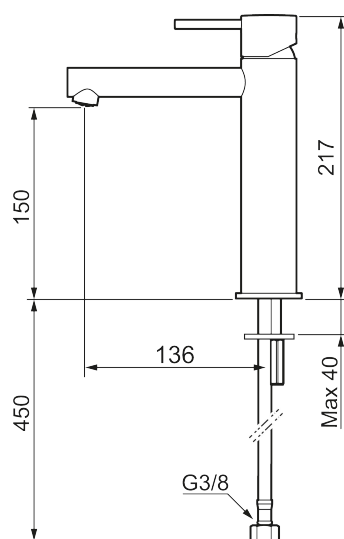

MORA INXX II sharp, medium tvättställsblandare

INXX II tvättställsblandare finns i tre olika höjder där medium är en mellanhög blandare som passar till större handfat. Med den moderna hållbara nyansen polerad mässing och tvättställsblandarens raka karaktär med lång pip och lutande munstycke – gör INXX II sharp både snygg och bekväm att använda. Blandaren är testad och godkänd utifrån de byggregler som finns och är energieffektiv, vilket innebär att den ger en lägre vatten- och energiförbrukning utan att ge avkall på komforten. Bottenventil finns som tillbehör i samma nyans.

Utförande: Polerad mässing PVD

Unika egenskaper

Skyddsmodul 

- Keramisk tätning
- Omställbar flödesbegränsning och temperaturspär
- Flexibla anslutningsrör i metallomspunnen Soft PEX[®], lekande G3/8
- Hålmått Ø34-37 mm