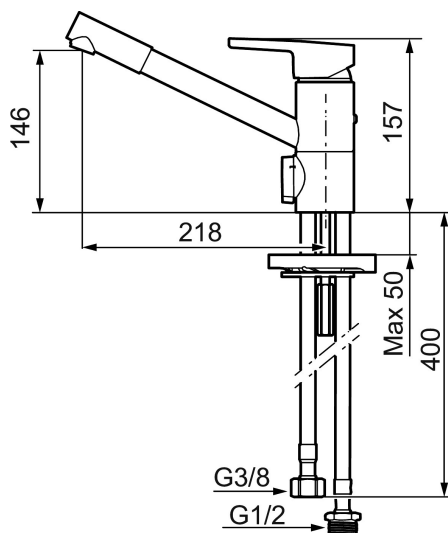

Unieke karaktereigenschappen

Type terugstroombeveiliging 

MORA MMIX K2 keukenmengkraan

Artikelnummer: 732251 Flow 3 bar: 9,8 l/m

Omschrijving: Chroom

- Met afsluiter voor vaatwasser, mengkraan, koudstart
- ESS (Energie Spaar Systeem)
- Soft closing principe met keramische afdichtingen
- Instelbare volumestroom en temperatuurbegrenzing
- Eco (Energie- en waterbesparende volumestroombegrenzer)
- Draaibare uitloop 110°
- Flexible aansluitslangen 3/8"
- Lead Free (loodvrije messing)
- Kraangat Ø34-37 mm