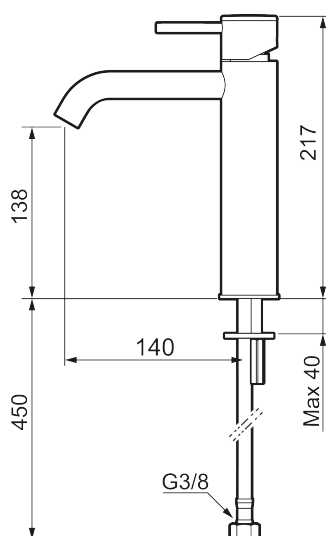

## MORA INXX II soft, medium servantbatteri

INXX II servantkran finnes i tre ulike høyder der medium er en mellomhøy kran som passer til større håndfat. Med den moderne holdbare nyansen polert messing og servantkranens stilrene form, øker INXX II soft baderommets komfort og gir en følelse av kvalitet og eleganse. Blandebatteriet er testet og godkjent ut fra gjeldende byggeregler og det er energieffektivt, noe som innebærer at man får et lavere vann- og energiforbruk uten å gi avkall på komforten. Bunnventil finnes som tilbehør i samme nyanse.

- Vannmengdebegrenser og temperatursperre
- Fleksible Soft PEX<sup>®</sup>-rør med 3/8" mutter