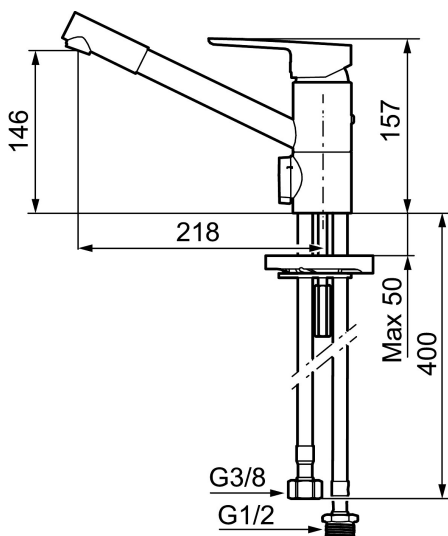

CERA K2 köksblandare

Mora Cera - ett självklart val om du söker en produkt som är robust, energieffektiv och med många smarta funktioner. Design och funktion är utformad så att kranen är extra användarvänlig, den passar därför hela familjen. Inbyggda energisparfunktioner som sparar vatten och energi ger positiva effekter på både miljö och plånbok.

Art.nr: 245031 RSK: 8318203 Flöde 3 bar: 9,8 l/min

Utförande: Krom, ansl. lekande G3/8

Unika egenskaper

Skyddsmodul 

- ESS (energisparsystem)
- Mjukstängning med keramisk tätning
- Omställbar flödesbegränsning och temperaturspär
- Eco (energi- och vattenbesparande strålsamlare)
- Flexibla anslutningsrör i metallomspunnen Soft PEX®
- Svängbar pip 110°
- Med diskmaskinsavstängning. Omställbar mellan KV och VV, inställd på KV
- Hålmått Ø34-37 mm