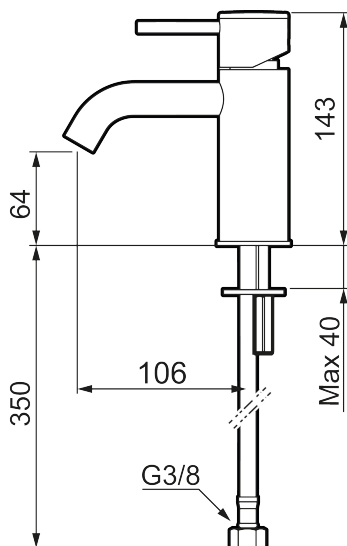

MORA INXX II soft, small servantbatteri

Art.no.: 273001.LD3 Flow 3 bar: 3,0 l/m

Utførende: Krom, LEED-tilpasset

- Vannmengdebegrenser og temperatursperre
- Mora Eco vannbesparende strålesamler
- Fleksible Soft PEX®-rør med 3/8" mutter

Unike funksjoner

Tilbakeslagssikring

PRODUKTBESKRIVNING

MORA INXX II soft, small servantbatteri

Art.no.: 273001.LD3

Reservedelsliste

NR.	ART. NO.	NRF-NUMMER	BESKRIVELSE
1	409701.AE	4295012	Spak, komplett, krom
1	409701.12AE	4295006	Spak, komplett, matt sort
1	409701.22AE	4295007	Spak, komplett, matt hvit
1	409701.44AE	4295008	Spak, komplett, matt grå
1	409701.60AE	4295009	Spak, komplett, polert messing PVD
1	409701.62AE	4295011	Spak, komplett, børstet messing PVD
2	409703.AE	4295014	Innsats
3	409706.AE	4295016	Strålesamler M16,5 utv., 5 l/min ved 2–6 bar
4	209518.AE	4294311	Festedetaljer, servantbatteri
5	409708.AE		Spak med ekstra lengde 172 mm, krom
5	409708.12AE		Spak med ekstra lengde 172 mm, matt sort
5	409708.22AE		Spak med ekstra lengde 172 mm, matt hvit
5	409708.44AE		Spak med ekstra lengde 172 mm, matt grå

NR.	ART. NO.	NRF-NUMMER	BESKRIVELSE
5	409708.60AE		Spak med ekstra lengde 172 mm, polert messing PVD
5	409708.62AE		Spak med ekstra lengde 172 mm, børstet messing PVD