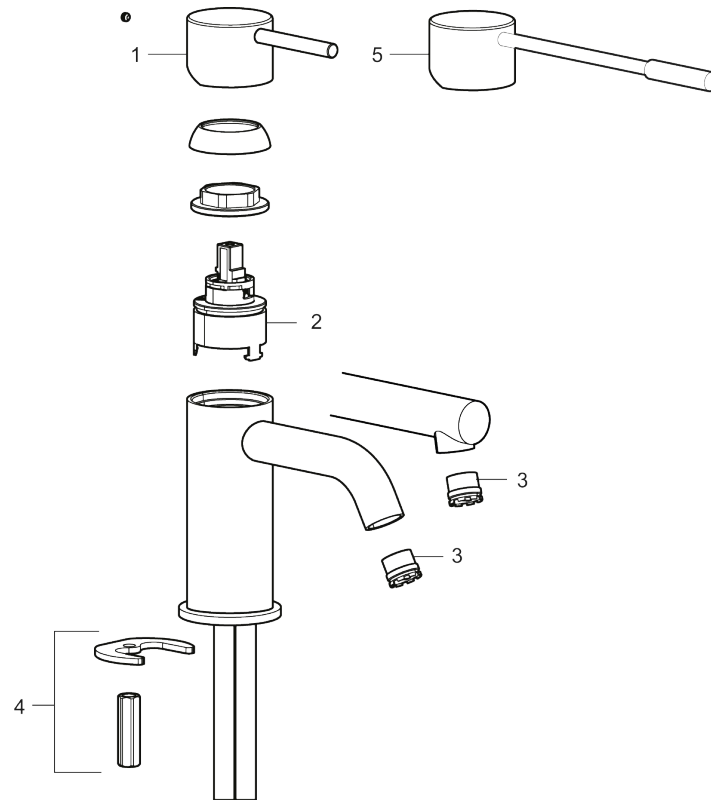

MORA INXX II soft, small servantbatteri

Art.no.: 273001.LD3 Flow 3 bar: 3,0 l/m

Utførende: Krom, LEED-tilpasset

- Vannmengdebegrenser og temperatursperre
- Mora Eco vannbesparende strålesamler
- Fleksible Soft PEX®-rør med 3/8" mutter

Unike funksjoner

Tilbakeslagssikring

PRODUKTBESKRIVNING

MORA INXX II soft, small servantbatteri

Art.no.: 273001.LD3

Reservedelsliste

NR.	ART. NO.	NRF-NUMMER	BESKRIVELSE
1	409701.AE	4295012	Spak, komplett, krom
1	409701.12AE	4295006	Spak, komplett, matt sort
1	409701.22AE	4295007	Spak, komplett, matt hvit
1	409701.44AE	4295008	Spak, komplett, matt grå
1	409701.60AE	4295009	Spak, komplett, polert messing PVD
1	409701.62AE	4295011	Spak, komplett, børstet messing PVD
2	409703.AE	4295014	Innsats
3	409706.AE	4295016	Strålesamler M16,5 utv., 5 l/min ved 2–6 bar
4	209518.AE	4294311	Festedetaljer, servantbatteri
5	409708.AE		Spak med ekstra lengde 172 mm, krom
5	409708.12AE		Spak med ekstra lengde 172 mm, matt sort
5	409708.22AE		Spak med ekstra lengde 172 mm, matt hvit
5	409708.44AE		Spak med ekstra lengde 172 mm, matt grå

NR.	ART. NO.	NRF-NUMMER	BESKRIVELSE
5	409708.60AE		Spak med ekstra lengde 172 mm, polert messing PVD
5	409708.62AE		Spak med ekstra lengde 172 mm, børstet messing PVD