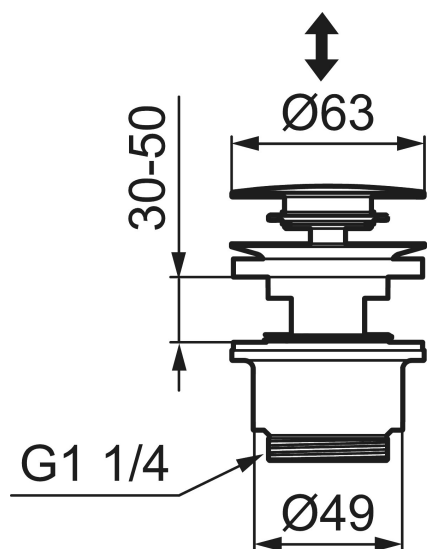

Unike funksjoner

Push down-ventil

Push down-ventilene finnes i samme nyanser som servantkranene.

Art.no.: 520185.66 NRF-nummer: 4294657

Utførende: Råmessing

Izzy Raw og Rustic har en overflate av ubehandlet messing, som gjør at den kommer å bli eldet, patinert og vakker med tiden.

- For overløp
- Byggelengde under servant: 39 mm