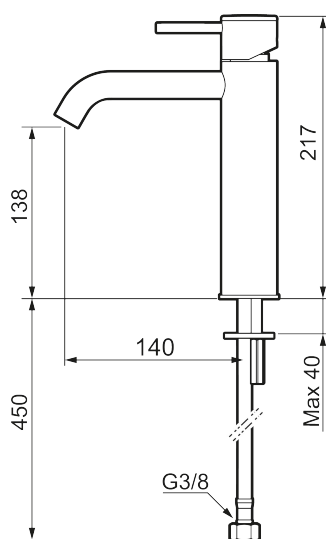

Unika egenskaper

Skyddsmodul 

INXX II soft, medium tvättställsblandare

INXX II tvättställsblandare finns i tre olika höjder där medium är en mellanhög blandare som passar till större handfat. Med den eleganta hållbara nyansen borstad mässing och tvättställsblandarens stilrena form, höjer INXX II soft badrummets komfort och ger en känsla av kvalitet och elegans. Blandaren är testad och godkänd utifrån de byggregler som finns och är energieffektiv, vilket innebär att den ger en lägre vatten- och energiförbrukning utan att ge avkall på komforten. Bottenventil finns som tillbehör i samma nyans.

Om serien

INXX II är en elegant och tidlös serie i en palett av noga utvalda nyanser. Kombinationen av hög kvalitet, sober design och skön komfort gör den till den ultimata serien.

Art.nr: 273011.62CA RSK: 8278269 Flöde 3 bar: 4,5 l/min

Utförande: Borstad mässing PVD

- Keramisk tätning
- Omställbar flödesbegränsning och temperaturspär
- Flexibla anslutningsrör i metallomspunnen Soft PEX[®], lekande G3/8
- Hålmått Ø34-37 mm