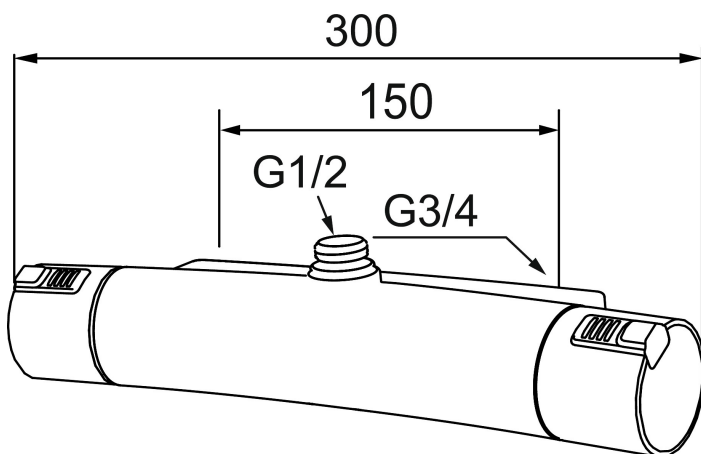

Mora MMIX T5 termostaattisuihkuhana

Mora MMIX:ssä kaunislinjainen ja ergonominen muotoilu yhdistyy energiatehokkaaseen sisäosaan. Muotoilua leimaa hivelevän kaunis aaltoileva geometria, joka tekee koko sarjasta ajattoman tyylikkään. Kehitystyö perustuu ainutlaatuiseseen EcoSafe™-ympäristökonseptiimme, joka säästää energiaa ja edistää pitkäjänteistä ympäristöajattelua.

Tuote-nro: 731150 **LVI:** 6360637

Kuvaus: Kromattu

Ainutlaatuiset ominaisuudet

- Liitos ylös
- Paineentasaajalla täydennetty termostaattitoiminto
- Imusuojattu EU-standardin SS-EN 1717 mukaan
- Eco-vesimäärän säästötoiminto
- Turvanuppi + 38°C
- Lead Free, lyijyttömät materiaalit
- Ääniluokka 1

TUOTEKUVAUS

Mora MMIX T5 termostaattisuihkuhana

Mora MMIX:ssä kaunislinjainen ja ergonominen muotoilu yhdistyy energiatehokkaaseen sisäosaan. Muotoilua leimaa hivelevän kaunis aaltoileva geometria, joka tekee koko sarjasta ajattoman tyylikkään. Kehitystyö perustuu ainutlaatuihin EcoSafe™-ympäristökonseptiimme, joka säästää energiaa ja edistää pitkäjänteistä ympäristöajattelua.