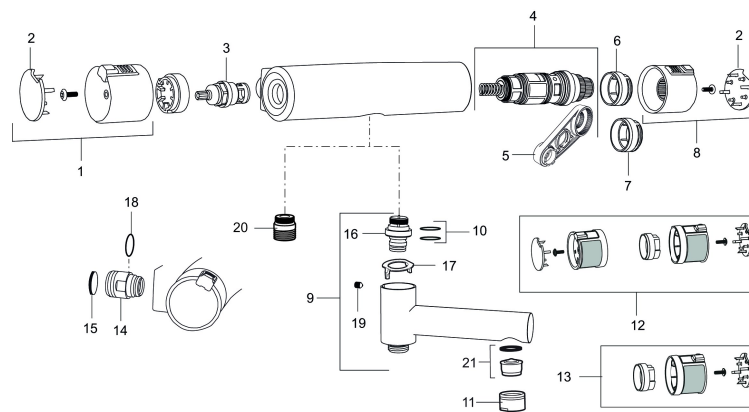

TUOTEKUVAUS

Mora MMIX T5 termostaattisuihkuhana

Mora MMIX:ssä kaunislinjainen ja ergonominen muotoilu yhdistyy energiatehokkaaseen sisäosaan. Muotoilua leimaa hivelevän kaunis aaltoileva geometria, joka tekee koko sarjasta ajattoman tyylikkään. Kehitystyö perustuu ainutlaatuihin EcoSafe™-ympäristökonseptiimme, joka säästää energiaa ja edistää pitkäjänteistä ympäristöajattelua.

Tuote-nro: 731150

LVI: 6360637

Varaosalistaus

NRO.	MA-NRO	LVI	KUVAUS
1	409353.AA	6432022	Vesimäärän säätökahva, myymäläpakattu, kromattu
1	409353.0011AA		Vesimäärän säätökahva, myymäläpakattu, kromi/musta
2	409358.AA		Päätykansi, kromattu, myymäläpakattu
2	409358.0011AA		Päätykansi, musta, myymäläpakattu
3	409354.AA	6432019	Käyttöventtiili, keraaminen, myymäläpakattu
4	409355.AE	6432023	Lämmönsäätöosa, täydellinen, huoltotyökaluin
5	891096.AE	6432025	Huoltotyökalu
6	409363.AE		Polttamissuojarengas, (vakio)
7	409364.AE		Polttamissuojarengas, (Max 42°)
8	409352.AA	6532021	Lämmönsäätökahva, myymäläpakattu, kromattu
8	409352.0011AA	6432054	Lämmönsäätökahva, myymäläpakattu, kromi/musta
9	409356	6569869	Vaihdinjuoksuputki, täydellinen
10	209519.AE		O-rengas
11	131415.AE	6561143	Poresuuttimen hylsy M24 ulk, 15 mm, kromattu
12	409370.AA	6432137	Care säätökahvat, musta/kromi
12	409370.0085AA	6432134	Care säätökahvat, lime/musta