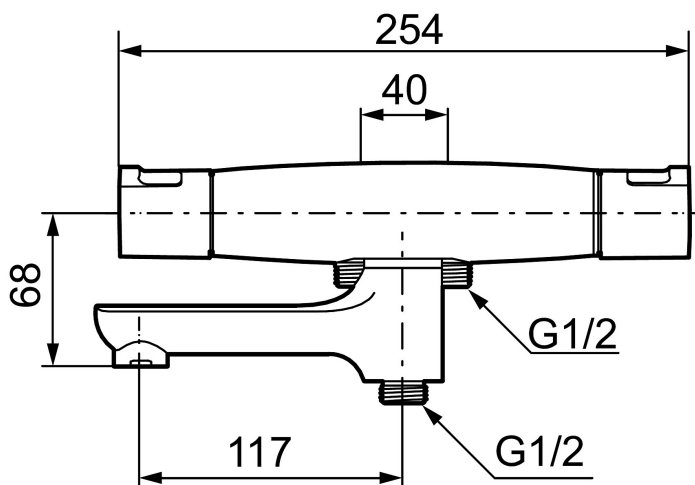

MORA CERA T4 badkarsblandare

I Mora Cera har vi eftersträvat den perfekta kombinationen mellan hög komfort, låg vattenförbrukning och ett modernt formspråk. Med den senaste utvecklingen inom energiteknik, har vi till exempel halverat vattenförbrukningen i duschen - utan att kompromissa på komforten. Jämn temperatur i dusch och bad gör blandaren säker att använda för hela familjen.

Art.nr: 246000 RSK: 8344182

Utförande: Krom, 40 c/c, röranslutning ned

Unika egenskaper

Skyddsmodul  HC

- Utloppspip med inbyggd omkastare
- Säkerhetsspärr 38° och 42°
- Eco-stopp
- Piputsprång från vägg 171 mm
- Inklusive avtätat väggfäste
- Återströmningsskydd enligt EU-standard SS-EN 1717
- Extra greppvänliga vred, godkänd av reumatikerförbundet