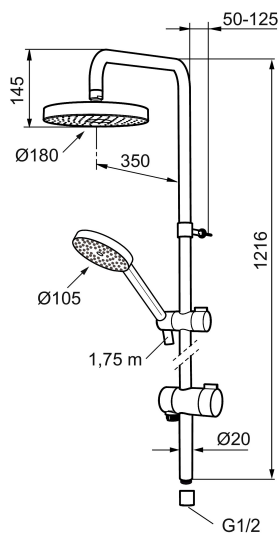

MORA MMIX S6 shower system

Mora MMIX kombinerar en formskön och ergonomisk design med en energieffektiv insida. Designen präglas av en smekamt böljande geometri och förmedlar en tidlös och sammanhängande stil över hela serien. Vårt unika miljökoncept EcoSafe™ ligger till grund för utvecklingsarbetet och bidrar till låg energiförbrukning och långsiktig miljöhänsyn.

Art.nr: 130315 RSK: 8180934

Utförande: Krom

- Omkastare med keramisk tätning
- Metallomspunnen slang 1750 mm, PVC- och BPA-fri innerslang
- Med antikalksystemet "Easy-Clean"
- Duschröret kan kapas vid behov
- Justerbart väggfäste
- Omkastaren kan monteras med vredet framåt eller åt sidan
- Eco (energi- och vattenbesparande handdusch 9 l/min, taksil 12 l/min)