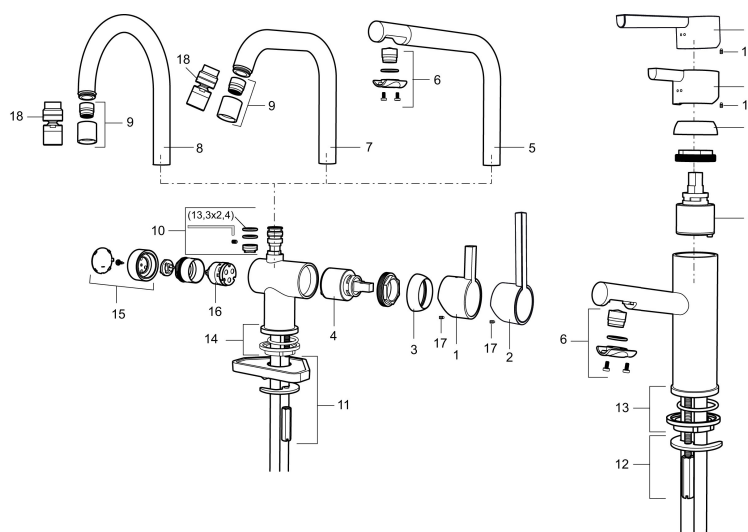

Art.no.: 707105 NRF-nummer: 4290215 Flow 3 bar: 7,7 l/m

Utførende: Krom

- ESS (Energisparesystem)
- Vannmengdebegrenser og temperatursperre
- Mora Eco konstantvannmengde 7,6 l/min ved 2–6 bar
- Svingbar tut sperre 60°, 120° eller 360°
- Avstengning for maskin Kv, omstillbar til Vv
- Fleksible Soft PEX®-rør med 3/8" mutter
- For hull i benk Ø32-35 mm

## Reservedelsliste

NR.	ART. NO.	NRF-NUMMER	BESKRIVELSE
	209560.AC		Pakning til Soft PEX® 3/8" tilkoblingsmutter, 10 stk.
1	209500.AE	4294295	Spak, krom
1	209500.0011AE	4294296	Spak, krom/sort
2	409337		Spak med ekstra lengde 95 mm, krom
3	209501.AE	4294298	Dekkring, krom
4	209493.AE		Innsats ESS
4	708301.AE	4296511	Innsats
5	209506.AE	4294274	K6-tut, komplett, krom
5	209506.0011AE	4294275	K6-tut, komplett, krom/sort
6	209502.AE	4294301	Strålesamlersett, L-tut, 7,6 l/min ved 2–6 bar, krom
6	209502.0011AE	4294302	Strålesamlersett, L-tut, 7,6 l/min ved 2–6 bar, krom/sort
7	209508.AE	4294277	K7-tut, komplett, krom
8	209507.AE	4294272	K5-tut, komplett, krom
9	209503.AE	4294304	Strålesamler M18 innv. 7,6 l/min ved 2–6 bar, krom

NR.	ART. NO.	NRF-NUMMER	BESKRIVELSE
10	209520.AE	4294309	Pakningssett for tut
11	708779.AE	4294312	Festedetaljer, kjøkkenbatteri
12	209518.AE	4294311	Festedetaljer, servantbatteri
13	209562.AE		Styring, servantbatteri
14	209563.AE		Styrring, kjøkkenbatteri
15	209505.AE	4294307	Ratt for maskinavstegning, krom
16	209504.AE	4294306	Vaskemaskininnsats m/verktøy
17	459013		Låseskrue M4x5
18	409480.AE		Leddbar strålesamler M18 innv. 7-9 l/min ved 3 bar