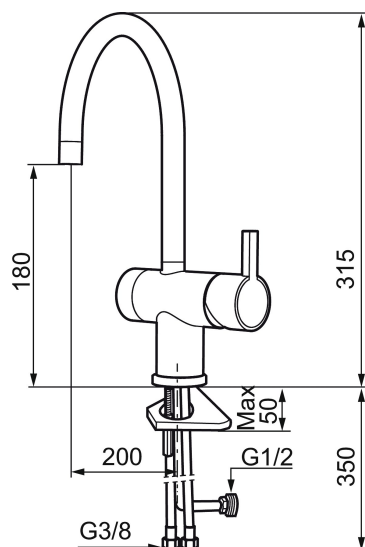

MORA REXX K5 kjøkkenbatteri

Mora REXX er essensen av skandinavisk design og funksjonalitet. Serien er minimalistisk og har fokus på enkelhet. Innovasjonen ligger i presisjonen. Når tradisjon og håndverk kombineres med moderne produksjonsmetoder og inspirerende formgivning, blir resultatet Mora REXX. Her i form av et vakkert kjøkkenbatteri med innebygd smart funksjonalitet.

Art.no.: 707105 NRF-nummer: 4290215 Flow 3 bar: 7,7 l/m

Utførende: Krom

- ESS (Energisparesystem)
- Vannmengdebegrenser og temperatursperre
- Mora Eco konstantvannmengde 7,6 l/min ved 2–6 bar
- Svingbar tut sperre 60°, 120° eller 360°
- Avstengning for maskin Kv, omstillbar til Vv
- Fleksible Soft PEX®-rør med 3/8" mutter
- For hull i benk Ø32-35 mm