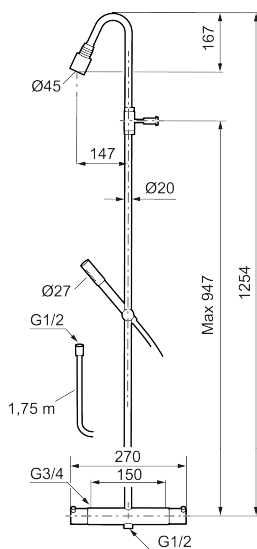

Unika egenskaper

MORA IZZY shower system kit

Art.nr: 705600.66 RSK: 8282931

Utförande: Rå mässing, 150 c/c

Izzy Raw har en yta av obehandlad mässing som gör att den kommer att åldras och patineras vackert med tiden.

Består av:

Mora Izzy duschblandare:

- Kompenserar temperatur- och tryckvariationer
- Med reversibelt överstycke
- Säkerhetsspärr 38°
- Eco-stopp
- Återströmningsskydd enligt EU-standard SS-EN 1717

Mora Izzy Shower System:

- Svart metallomspunnen slang 1750 mm, PVC- och BPA-fri innerslang
- Med antikalksystemet "Easy-Clean"
- Duschröret kan kapas vid behov
- Eco (energi- och vattenbesparande handdusch 9 l/min, taksil 12 l/min)