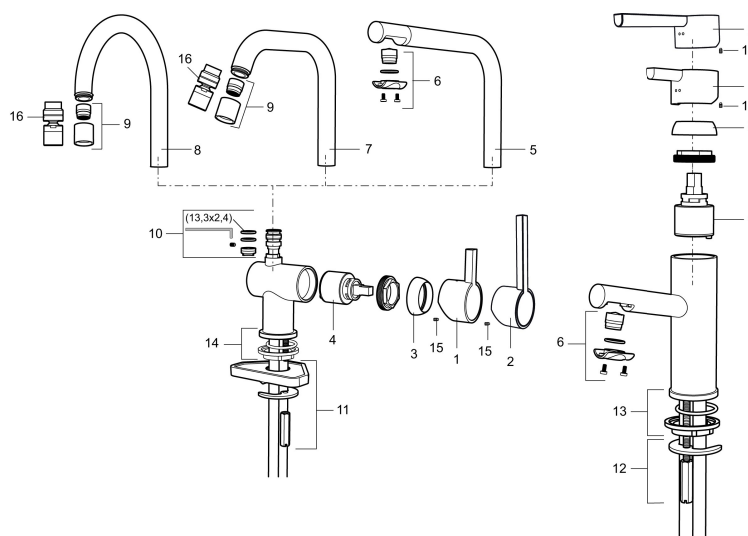

Artikelnummer: 707120 Flow 3 bar: 7,9 l/m

Omschrijving: Chroom

Unieke karaktereigenschappen

Type terugstroombeveiliging

- ESS (Energie Spaar Systeem)
- Met keramische afdichtingen
- Instelbare volumestroom en temperatuurbegrenzing
- Eco (Energie- en waterbesparende volumestroombegrenzer, 7,6 l/min bij 200-600 kPa, drukonafhankelijk)
- Draaibare uitloop 60°, 120° of 360°
- Flexible aansluitslangen 3/8" wartel
- Kraangat Ø32-35 mm

PRODUCTOMSCHRIJVING

Keukenmengkraan MORA REXX K7

Met hun simpele, minimalistische design, vormen Mora REXX mengkranen de essentie van Scandinavisch design en functionaliteit. De innovatie is te vinden in de precisie. Waar traditie en vakmanschap in contact komen met de modernste productietechnieken en inspirerend design, is Mora REXX het resultaat. De hier getoonde uitvoering is een prachtige keukenmengkraan met ongekennde functionaliteit en het summum van veiligheid en comfort.

Artikelnummer: 707120

Onderdelen lijst

NR.	ARTIKELNR.	OMSCHRIJVING
1	209500.AE	Hendel, chroom
1	209500.0011AE	Hendel, chroom/zwart
2	409337	RH-hendel
3	209501.AE	Afdekmoer, chroom
4	209493.AE	Keramisch bovendeeel, ESS
4	708301.AE	Keramisch bovendeeel
5	209506.AE	L-uitloop, compleet, chroom
5	209506.0011AE	L-uitloop, compleet, chroom/zwart
6	209502.AE	Straalregelaar, L-uitloop, 7,6 l/min van 200–600 kPa, chroom
6	209502.0011AE	Straalregelaar, L-uitloop, 7,6 l/min van 200–600 kPa, chroom/zwart
7	209508.AE	J-uitloop, compleet, chroom
8	209507.AE	C-uitloop, compleet, chroom
9	209503.AE	Straalregelaar M18 bidr., 7,6 l/min van 200–600 kPa, chroom
10	209520.AE	Pakkingset, compleet met schroef en inbussleutel

NR.	ARTIKELNR.	OMSCHRIJVING
11	708779.AE	Bevestigingsset, keukenmengkraan
12	209518.AE	Bevestigingsset, wastafelmengkraan
13	209562.AE	Positioneringsring, Wastafel
14	209563.AE	Positioneringsring, Keuken
15	459013	Bevestigingsschroef
16	409480.AE	Straalregelaar met kogelscharnier M18 bidr., 7–9 l/min van 300 kPa