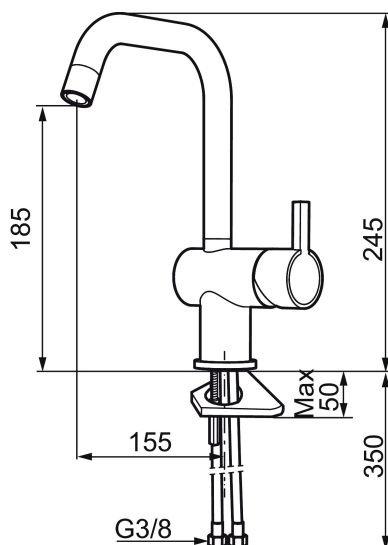

Artikelnummer: 707120 Flow 3 bar: 7,9 l/m

Omschrijving: Chroom

Unieke karaktereigenschappen

Type terugstroombeveiliging

- ESS (Energie Spaar Systeem)
- Met keramische afdichtingen
- Instelbare volumestroom en temperatuurbegrenzing
- Eco (Energie- en waterbesparende volumestroombegrenzer, 7,6 l/min bij 200-600 kPa, drukonafhankelijk)
- Draaibare uitloop 60°, 120° of 360°
- Flexible aansluitslangen 3/8" wartel
- Kraangat Ø32-35 mm

Artikelnummer: 707120

Onderdelen lijst

NR.	ARTIKELNR.	OMSCHRIJVING
1	209500.AE	Hendel, chroom
1	209500.0011AE	Hendel, chroom/zwart
2	409337	RH-hendel
3	209501.AE	Afdekmoer, chroom
4	209493.AE	Keramisch bovendeeel, ESS
4	708301.AE	Keramisch bovendeeel
5	209506.AE	L-uitloop, compleet, chroom
5	209506.0011AE	L-uitloop, compleet, chroom/zwart
6	209502.AE	Straalregelaar, L-uitloop, 7,6 l/min van 200–600 kPa, chroom
6	209502.0011AE	Straalregelaar, L-uitloop, 7,6 l/min van 200–600 kPa, chroom/zwart
7	209508.AE	J-uitloop, compleet, chroom
8	209507.AE	C-uitloop, compleet, chroom
9	209503.AE	Straalregelaar M18 bidr., 7,6 l/min van 200–600 kPa, chroom
10	209520.AE	Pakkingset, compleet met schroef en inbussleutel