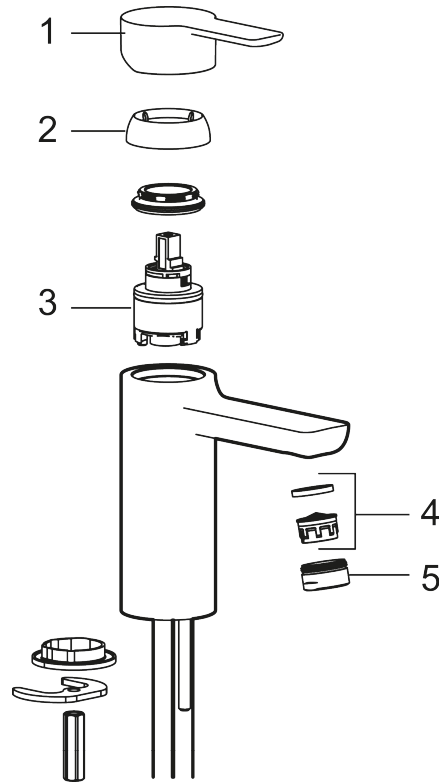

Art.nr: 343001.LD1 **RSK:** 8275920 **Flöde 3 bar:** 1,5 l/min

Utförande: Krom, LEED/BREEAM-anpassad

- ESS (energisparsystem)
- Inbyggd, lätt omställbar flödesbegränsning och temperaturspär
- Flexibla anslutningsrör i metallspunnen Soft PEX[®], lekande G3/8
- Lead Free (blyfri)
- Hålmått Ø34–37 mm

Unika egenskaper

Skyddsmodul

PRODUKTBESKRIVNING

LYNX tvättställsblandare

Tvättställsblandare med en skulptural, tidlös design i mattsvart eller stilren krom. Platta, kantiga detaljer kombineras med mjuka linjer för en dramatisk profil. Blandaren präglas av vårt ledande hållbarhetstänk.

Art.nr: 343001.LD1

RSK: 8275920

Reservdelslista

NR.	ART.NR	RSK	BESKRIVNING
1	S600239	8387192	Spak, komplett, krom
1	S600239.12	8387193	Spak, komplett, mattsvart
2	S600240	8397022	Täckhylsa, krom
2	S600240.12	8397023	Täckhylsa, mattsvart
3	S600242	8387196	Keramikinsats
4	132205.AE	8281441	Strålsamlarinsats, 5 l/min vid 2–6 bar
4	S600072	8281671	Strålsamlarinsats, 3 l/min vid 2–6 bar
4	S600226	8280024	Strålsamlarinsats, 1,7 l/min vid 2–6 bar
5	S600156	8280014	Hylsa M24 utv., 13 mm, krom