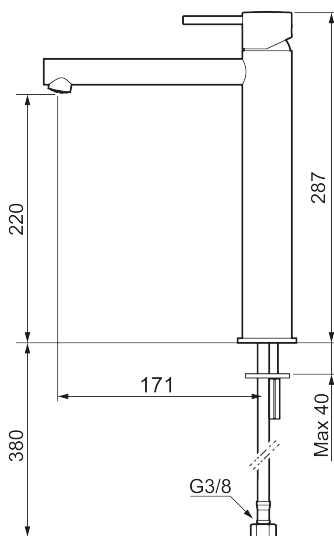

## MORA INXX II sharp, high servantbatteri

INXX II servantkran finnes i tre ulike høyder der high er en høy kran tilpasset for en skålformet benkmontert vask. INXX II servantkran finnes i tre ulike høyder der small er en lav kran som er tilpasset for mindre håndvask. Med en holdbar matthvit nyanse og servantkranens rette karakter med lang tut og lutende munnstykke – gjør INXX II sharp både pen og bekvem å bruke. Blandebatteriet er testet og godkjent ut fra gjeldende byggeregler og det er energieffektivt, noe som innebærer at man får et lavere vann- og energiforbruk uten å gi avkall på komforten. Bunnventil finnes som tilbehør i samme nyanse.

### Om serien

INXX II er en elegant og tidløs serie i en palett av nøyte utvalgte nyanser. Kombinasjonen av høy kvalitet, stilren design og herlig komfort gjør den til den ultimate serien.

Art.no.: 273023.22CA      NRF-nummer: 4290477      Flow 3 bar: 4,5 l/m  
 Utførende: Matt hvit

- Vannmengdebegrenser og temperatursperre
- Fleksible Soft PEX®-rør med 3/8" mutter