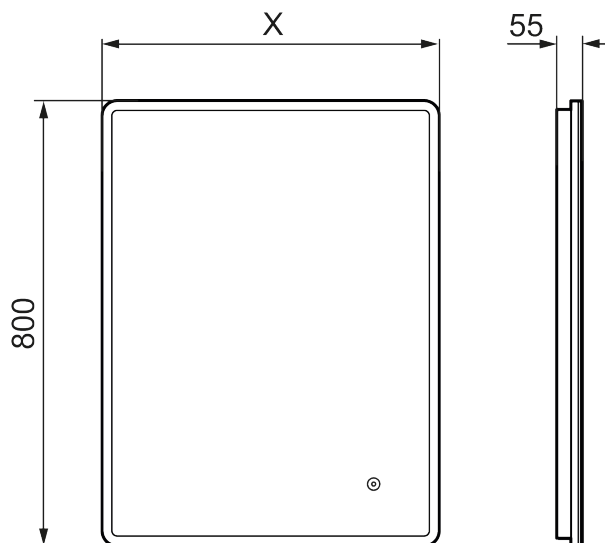

## MORA CARA II, speil

Cara har et design som minner om Solo I, med hvit akrylramme, og touch-funksjon for å styre LED-belysningen. Caras belysning kan justeres i både lysstyrke og tone, slik at du får den rette stemningen på badet.

### Om serien

Minimalistisk design med skjult LED-belysning i rammen og valgfrie Bluetooth-høytalere for å gjøre baderommet komplett

Art.no.: 953132

Utførende: 600 x 800 mm

- Ramme med belysning
- Energibesparende LED-belysning
- Smuss og ripebeskyttende glass med sikkerhetsfilm
- Anti-dugg
- Touch av/på
- Justerbar fargetemperatur 2700-6400 K
- IP44-sertifisert, CE-merket
- Bluetooth med innebygde høytalere
- Dybde: 55 mm