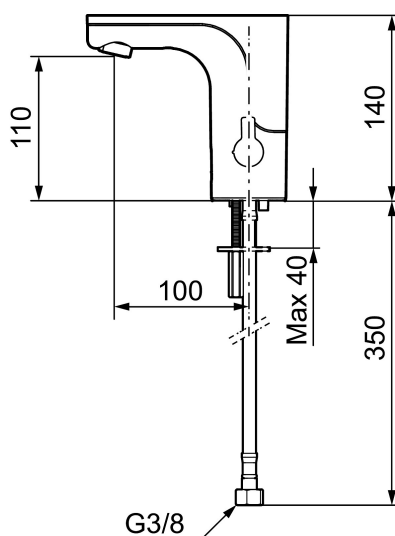

MORA MMIX tronic, wastafelkraan met hygiënische spoeling, batterij uitvoering

Artikelnummer: 720080.16 **Flow 3 bar:** 5,0 l/m

Omschrijving: Champagne PVD, batterij uitvoering (incl. Batterij), 5 l/min bij 200–600 kPa

- Met temperatuurregelaar, na instellen van de gewenste temperatuur kan de regelaar vervangen worden door een afdekkap
- 6 verschillende programma's, 1 volledig programmeerbaar (optioneel met afstandsbediening 729480.AE)
- Vandalismebestendig kraanhuis
- Instelbare warmwaterstop
- Stroomtijdbegrenzer, voorkomt overstroming
- Schoonmaakmodus (stromingsstop gedurende 1 minuut)
- Veiligheidstype sensor, IP67
- Eco (energie- en waterbesparing constante volumestraalregelaar)
- Laag stroomverbruik – lange levensduur (batterij blijft gemiddeld 5 jaar goed)
- Kan later omgebouwd worden van batterij op netspanning of andersom
- Milieuvriendelijke materialen (loodvrij conform Drinkwaterbesluit)
- Gecertificeerd volgens DIN EN 15091

Unieke karaktereigenschappen

Type terugstroombeveiliging 

PRODUCTOMSCHRIJVING

MORA MMIX tronic,
wastafelkraan met hygiënische
spoeling, batterij uitvoering

Artikelnummer: 720080.16

Onderdelen lijst

NR.	ARTIKELNR.	OMSCHRIJVING
1	S600278	Electronische unit standaard
1	729452.AE	Electronische unit met aansluiting voor extern signaal voor cyclusspoeling
2	S600131	AC adapter
3	S600135	Batterij 6 V
4	S600277	Magneetventiel
5	729457.AE	Afdekdop
6	729456.AE	Temperatuurregelaar, chroom
6	729456.11AE	Temperatuurregelaar, zwartz PVD
6	729456.14AE	Temperatuurregelaar, koper poliert PVD
6	729456.16AE	Temperatuurregelaar, champagner PVD
6	729456.60AE	Temperatuurregelaar, messing poliert PVD
7	729458.AE	Bevestigingsset