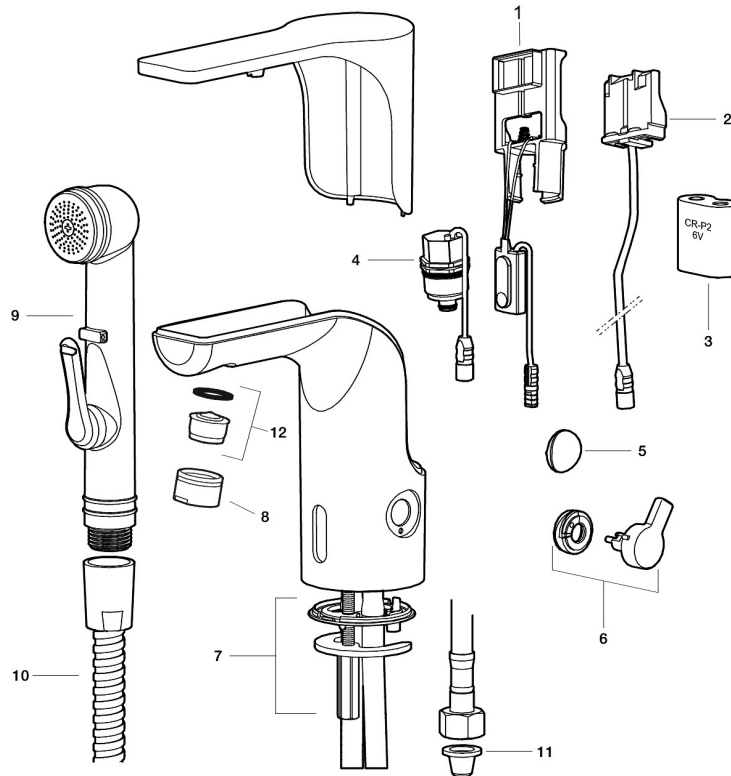

Unieke karaktereigenschappen

Type terugstroombeveiliging 

PRODUCTOMSCHRIJVING

MORA MMIX tronic,
wastafelkraan met hygiënische
spoeling, batterij uitvoering

Artikelnummer: 720080.16

Onderdelen lijst

NR.	ARTIKELNR.	OMSCHRIJVING
1	S600278	Electronische unit standaard
1	729452.AE	Electronische unit met aansluiting voor extern signaal voor cyclusspoeling
2	S600131	AC adapter
3	S600135	Batterij 6 V
4	S600277	Magneetventiel
5	729457.AE	Afdekdop
6	729456.AE	Temperatuurregelaar, chroom
6	729456.11AE	Temperatuurregelaar, zwartz PVD
6	729456.14AE	Temperatuurregelaar, koper poliert PVD
6	729456.16AE	Temperatuurregelaar, champagner PVD
6	729456.60AE	Temperatuurregelaar, messing poliert PVD
7	729458.AE	Bevestigingsset

NR.	ARTIKELNR.	OMSCHRIJVING
8	131415.AE	Behuizing M24 budr., 15 mm, chroom
8	131415.11AE	Behuizing M24 budr., 15 mm, zwart
8	131415.14AE	Behuizing M24 budr., 15 mm, koper poliert PVD
8	131415.16AE	Behuizing M24 budr., 15 mm, champagner PVD
8	131415.60AE	Behuizing M24 budr., 15 mm, messing poliert PVD
9	729485.AE	Zelfsluitende handdouche
10	S600207	Doucheslang, 1500 mm
11	129296.AE	Filterset Soft PEX 3/8 (2 stuks)
12	132205.AE	Inzet voor straalregelaar, 5 l/min at 200–600 kPa
12	S600072	Inzet voor straalregelaar, 3 l/mn at 200–600 kPa
12	S600226	Inzet voor straalregelaar, 1,7 l/mn at 200–600 kPa