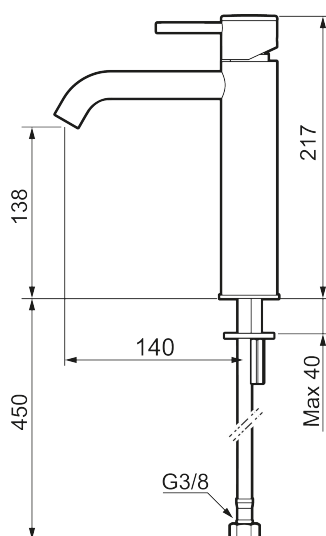

Unikke egenskaber

Tilbageløbssikring

MORA INXX II soft, medium

INXX II håndvaskarmatur findes i tre forskellige højder, hvor medium er et mellemhøjt armatur, der er tilpasset større håndvaske. I den moderne, holdbare overflader børstet messing og håndvaskarmaturets stilrene form højner INXX II soft badeværelsets standard og giver en følelse af kvalitet og elegance. Armaturet er testet og godkendt ud fra det gældende bygningsreglement og er energieffektivt, hvilket indebærer, at det giver et lavere vand- og energiforbrug uden at gå på kompromis med komforten. Bundventilen fås som tilbehør i samme overflader.

Om serien

INXX II er en elegant og tidløs serie i en palet af nøje udvalgte overflader. Kombinationen af høj kvalitet, stilfuldt design og vidunderlig komfort gør den til den ypperligste serie.

Artikel-nummer: 273011.62CA VVS: 701496287 Flow 3 bar: 4,5 l/m
 Beskrivelse: Børstet messing PVD

- Til håndvask.
- 140 mm fremspring.
- Keramisk tætning.
- Indbygget temperatur- og flowbegrænser.
- Flexible tilslutningsslanger.
- Hulmål Ø34-37 mm.

PRODUKTBESKRIVELSE

MORA INXX II soft, medium

INXX II håndvaskarmatur findes i tre forskellige højder, hvor medium er et mellemhøjt armatur, der er tilpasset større håndvaske. I den moderne, holdbare overflader børstet messing og håndvaskarmaturets stilrene form højner INXX II soft badeværelsets standard og giver en følelse af kvalitet og elegance. Armaturet er testet og godkendt ud fra det gældende bygningsreglement og er energieffektivt, hvilket indebærer, at det giver et lavere vand- og energiforbrug uden at gå på kompromis med komforten. Bundventilen fås som tilbehør i samme overflader.