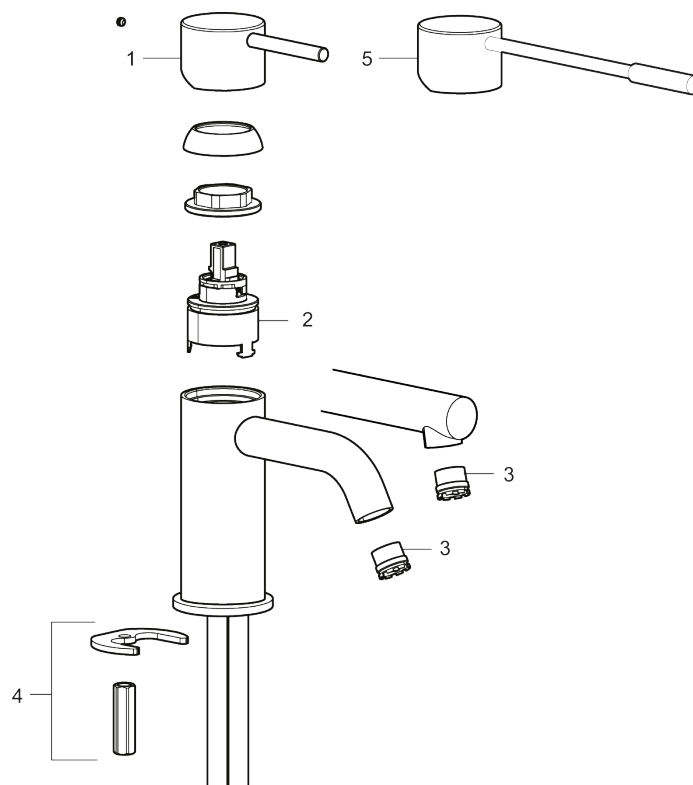

PRODUKTBESKRIVELSE

MORA INXX II soft, medium

INXX II håndvaskarmatur findes i tre forskellige højder, hvor medium er et mellemhøjt armatur, der er tilpasset større håndvaske. I den moderne, holdbare overflader børstet messing og håndvaskarmaturets stilrene form højner INXX II soft badeværelsets standard og giver en følelse af kvalitet og elegance. Armaturet er testet og godkendt ud fra det gældende bygningsreglement og er energieffektivt, hvilket indebærer, at det giver et lavere vand- og energiforbrug uden at gå på kompromis med komforten. Bundventilen fås som tilbehør i samme overflader.

Om serien

INXX II er en elegant og tidløs serie i en palet af nøje udvalgte overflader. Kombinationen af høj kvalitet, stilfuldt design og vidunderlig komfort gør den til den ypperligste serie.

Artikel-nummer:
273011.62CA

VVS: 701496287

Reservedelsliste

NR.	ART.NO	WS	BESKRIVELSE
1	409701.AE		Greb, komplet, krom
1	409701.12AE		Greb, komplet, matsort
1	409701.22AE		Greb, komplet, mathvid