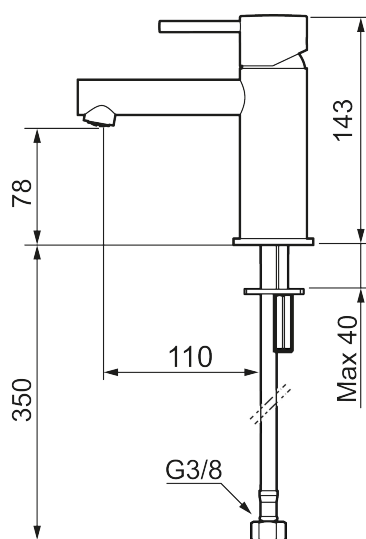

Unike funksjoner

Tilbakeslagssikring

MORA INXX II sharp, small servantbatteri

INXX II servantkran finnes i tre ulike høyder der small er en lav kran som er tilpasset for mindre håndvask. Med den moderne holdbare nyansen polert messing og servantkranens rette karakter med lang tut og lutende munnstykke – gjør INXX II sharp både pen og bekvem å bruke. Blandebatteriet er testet og godkjent ut fra gjeldende byggeregler og det er energieffektivt, noe som innebærer at man får et lavere vann- og energiforbruk uten å gi avkall på komforten. Bunnventil finnes som tilbehør i samme nyanse.

Om serien

INXX II er en elegant og tidløs serie i en palett av nøyte utvalgte nyanser. Kombinasjonen av høy kvalitet, stilren design og herlig komfort gjør den til den ultimate serien.

Art.no.:	NRF-nummer:	Flow 3 bar: 4,5
273003.60CA	4290453	l/m
Utførende: Polert messing PVD		

- Vannmengdebegrenser og temperatursperre
- Fleksible Soft PEX®-rør med 3/8" mutter