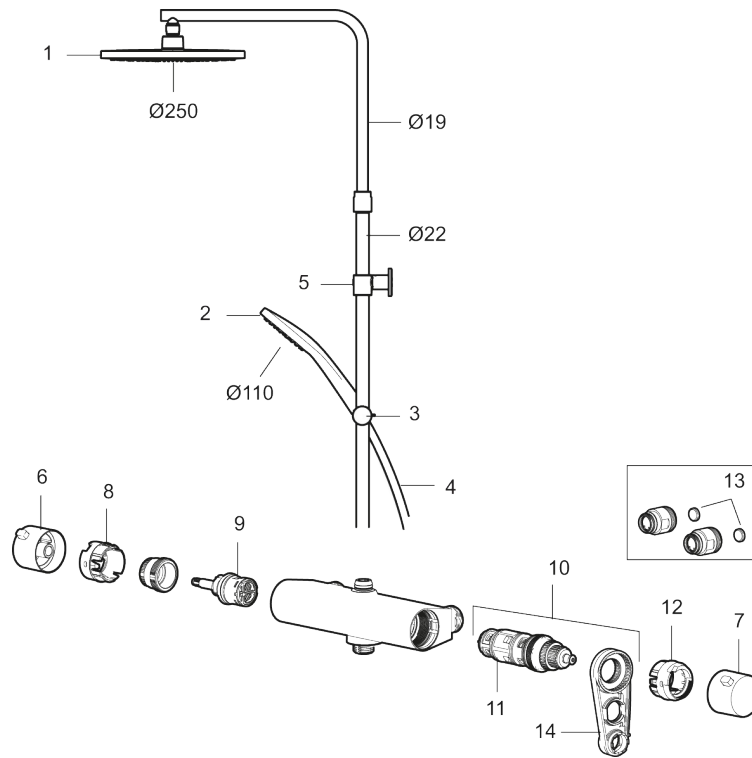

MORA LYNX Shower System:

- Metallomspunnen slang 1750 mm, PVC- och BPA-fri innerslang
- Med antikalksystemet "Easy-Clean"
- Väggfäste fritt justerbart i höjddled, 700–1000 mm från anslutning och 50–110 mm utsprång från vägg, 2x20 mm distanser medföljer, med väggtätning, dold rörskarv

Art.nr: 341800

RSK: 8283453

Reservdelslista

NR.	ART.NR	RSK	BESKRIVNING
1	S600196	8237572	Taksil, krom
1	S600196.12	8237573	Taksil, mattsvart
2	S600238	8233065	Handdusch, krom
2	S600238.12	8233100	Handdusch, mattsvart
3	S600246	8239619	Gliddel, krom
3	S600246.12	8239664	Gliddel, mattsvart
4	S600109	8252036	Duschslang, 1,75 m, krom
4	S600109.12	8236624	Duschslang 1750 mm, mattsvart
5	S600094	8221921	Väggfäste, krom
6	S600237	8397026	Mängdvred, krom
6	S600237.12	8397027	Mängdvred, mattsvart
7	S600236	8397024	Temperaturvred, krom
7	S600236.12	8397025	Temperaturvred, mattsvart

NR.	ART.NR	RSK	BESKRIVNING
8	S600022	8439704	Stoppring, reversibelt
9	S600020	8441462	Keramiskt överstycke, med serviceverktyg (duschblandare)
9	S600269	8387232	Keramiskt överstycke, utan serviceverktyg (duschblandare)
10	S600084	8439709	Termostatinsats, komplett med serviceverktyg
11	S600271	8397030	Termostatinsats, utan serviceverktyg
12	S600023	8439703	Stoppring
13	409359.AA	8345172	Filtersats för anslutningskoppling, butiksförpackad
14	891096.AE	8345921	Serviceverktyg