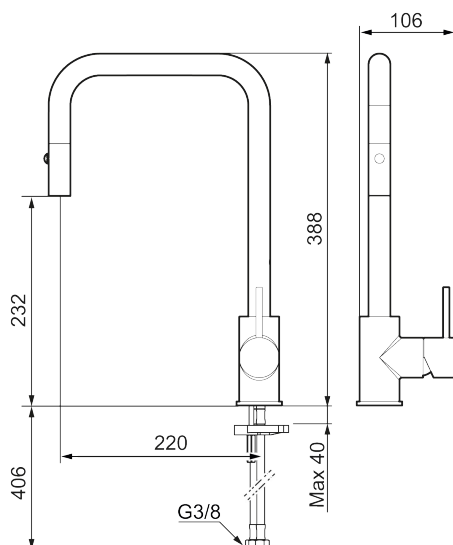

MORA INXX II pullout köksblandare

Med en tålig mattsvart nyans och ett avskalat formspråk bidrar INXX II pullout till ett lyxigt och elegant kök. Blandaren har ett utdragbart munstycke som kan skiftas mellan vanlig vattenstråle och dusch. När vattnet stängs av återgår strålen automatiskt till sin standardinställning.

Unika egenskaper

Skyddsmodul

Art.nr: 272031.12CA **RSK:** 8312035 **Flöde 3 bar:** 5,9 l/min
Utförande: Mattsvart

Med en tålig mattsvart nyans och ett avskalat formspråk bidrar INXX II pullout till ett lyxigt och elegant kök. Blandaren har ett utdragbart munstycke som kan skiftas mellan vanlig vattenstråle och dusch. När vattnet stängs av återgår strålen automatiskt till sin standardinställning.