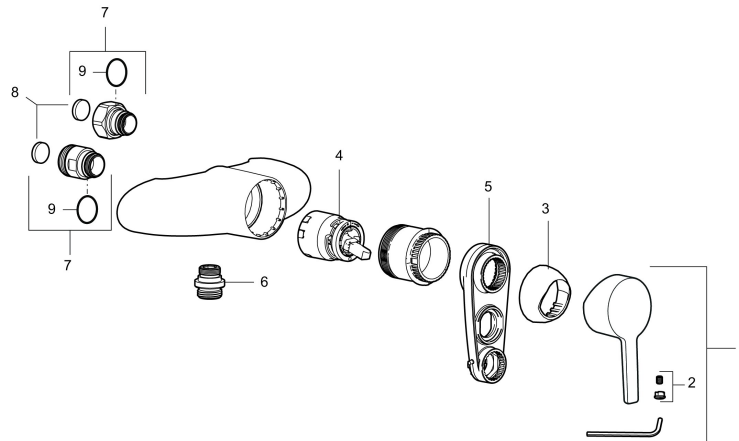

Art.nr: 751000 RSK: 8235485

Utförande: Krom, 160 c/c

- Duschanslutning ned
- Mjukstängning med keramisk tätning
- Omställbar flödesbegränsning och temperaturspär
- Utsprång med väggbrička 58 mm
- Återströmningsskydd enligt EU-standard SS-EN 1717
- OBS! Får ej användas tillsammans med självstängande handdusch
- Finns även som 150 c/c

Art.nr: 751000

RSK: 8235485

Reservdelslista

| NR. | ART.NR | RSK | BESKRIVNING |
|-----|-----------|---------|---|
| 1 | 409389.AE | 8344867 | Spak, komplett |
| 2 | 409392.AE | 8344866 | Färgmarkering och fästskruv |
| 3 | 409410.AE | 8591986 | Täckhylsa |
| 4 | S600276 | 8387231 | Keramiksats med serviceverktyg, 20 l/min |
| 5 | S600298 | 3870203 | Serviceverktyg |
| 6 | 409365.AE | 8187026 | Utloppsnyckel M18x1-G1/2 |
| 7 | 409360.AA | 8187781 | Anslutningsnyckel (150 c/c), butiksförpackad |
| 7 | 409361.AE | 8228492 | Anslutningsnyckel (160 c/c) |
| 8 | 409359.AA | 8345172 | Filtersats för anslutningskoppling, butiksförpackad |
| 9 | 129131.AE | 8295316 | O-ring (18,1 x 1,6), 2 st |