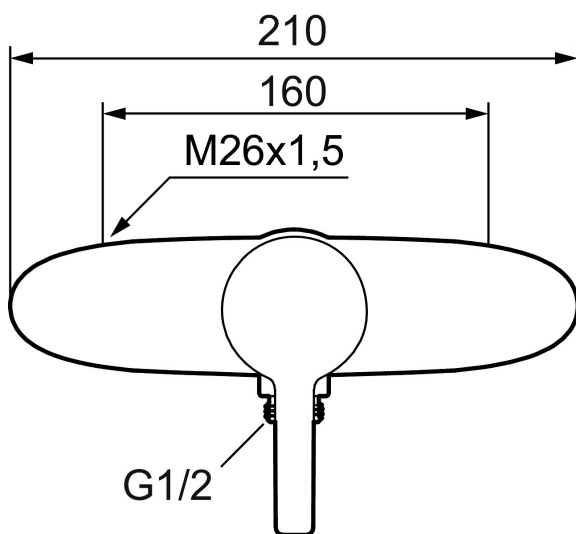

MORA MMIX W5 duschblandare

Mora MMIX har blivit en av våra mest uppskattade serier. Samtliga produkter i serien sätter användarkomfort och hög säkerhet främst. Vårt unika miljökoncept EcoSafe™ ligger till grund för utvecklingsarbetet och bidrar till låg energiförbrukning och långsiktiga miljöhänsyn. Något du och din familj kommer att uppskatta många år framöver.

Art.nr: 751000 RSK: 8235485

Utförande: Krom, 160 c/c

- Duschanslutning ned
- Mjukstängning med keramisk tätning
- Omställbar flödesbegränsning och temperaturspär
- Utsprång med väggbrička 58 mm
- Återströmningsskydd enligt EU-standard SS-EN 1717
- OBS! Får ej användas tillsammans med självstängande handdusch
- Finns även som 150 c/c