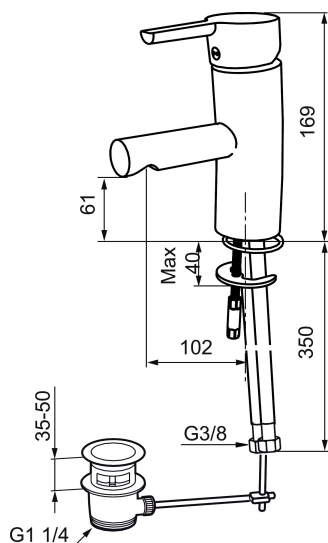

MORA MMIX B5 wastafelmengkraan

Artikelnummer: 733051.TT Flow 3 bar: 4,7 l/m

Omschrijving: Chrom, met Turbo Jet

- Met trekwaste
- ESS (Energie Spaar Systeem)
- Soft closing principe met keramische afdichtingen
- Instelbare volumestroom en temperatuurbegrenzing
- Eco (Energie- en waterbesparende volumestroombegrenzer)
- Flexible aansluitslangen 3/8"
- Goedgekeurd door de Zweedse Reuma Vereniging
- Lead Free (loodvrije messing)
- Kraangat Ø33,5-37 mm

Unieke karaktereigenschappen

Type terugstroombeveiliging

MORA MMIX B5 wastafelmengkraan

Artikelnummer: 733051.TT

Onderdelen lijst

NR.	ARTIKELNR.	OMSCHRIJVING
1	209524.AE	Begrenzer draaihoek uitloop
2	209543.AE	Begrenzer draaihoek uitloop 40°
3	S600206	Zelfsluitende handdouche, chroom
4	409340.AE	Stabilisatieset
5	409380.AE	Straalregelaar met kogelscharnier M22 bidr., 7–9 l/min van 300 kPa
6	131415.AE	Behuizing M24 bidr., 15 mm, chroom
7	409382.AE	Straalregelaar M21,5 bidr., 7–9 l/min van 300 kPa
7	409385.AE	Straalregelaar M21,5 bidr., 5 l/min van 200–600 kPa
7	S600228	Straalregelaar M21,5 bidr., 3 l/min van 200–600 kPa
8	131410.AE	Behuizing M22 bidr.
9	409387.AE	Bevestigingsset, wastafel
10	409388.AE	Bevestigingsset, keuken
11	409389.AE	Hendel, compleet
12	409390.AE	Care-hendel, L=150 mm, compleet
13	409391.AE	Afdekdop
14	409392.AE	Kleurmarkering en schroef voor hendel
15	409393.AE	Vergrendelingsmoer, met servicegereedschap