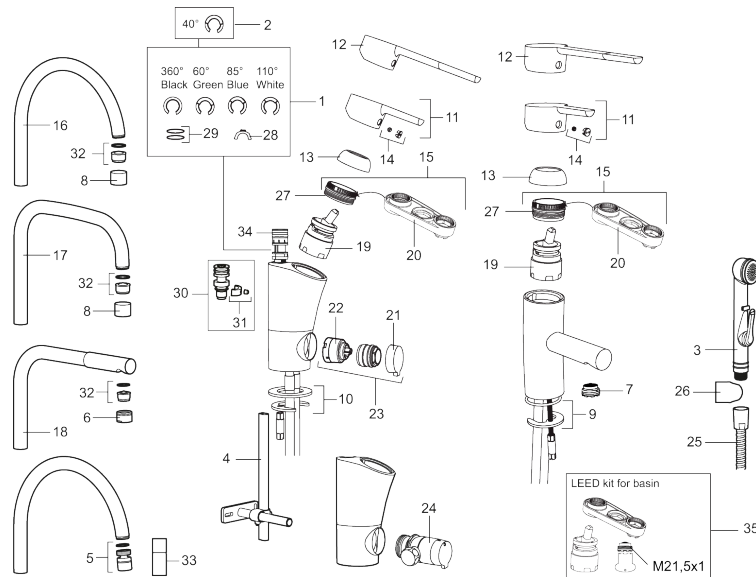

Unieke karaktereigenschappen

Type terugstroombeveiliging

MORA MMIX B5 wastafelmengkraan

Artikelnummer: 733051.TT

Onderdelen lijst

NR.	ARTIKELNR.	OMSCHRIJVING
1	209524.AE	Begrenzer draaihoek uitloop
2	209543.AE	Begrenzer draaihoek uitloop 40°
3	S600206	Zelfsluitende handdouche, chroom
4	409340.AE	Stabilisatieset
5	409380.AE	Straalregelaar met kogelscharnier M22 bidr., 7–9 l/min van 300 kPa
6	131415.AE	Behuizing M24 bidr., 15 mm, chroom
7	409382.AE	Straalregelaar M21,5 bidr., 7–9 l/min van 300 kPa
7	409385.AE	Straalregelaar M21,5 bidr., 5 l/min van 200–600 kPa
7	S600228	Straalregelaar M21,5 bidr., 3 l/min van 200–600 kPa
8	131410.AE	Behuizing M22 bidr.
9	409387.AE	Bevestigingsset, wastafel
10	409388.AE	Bevestigingsset, keuken
11	409389.AE	Hendel, compleet
12	409390.AE	Care-hendel, L=150 mm, compleet
13	409391.AE	Afdekdop
14	409392.AE	Kleurmarkering en schroef voor hendel
15	409393.AE	Vergrendelingsmoer, met servicegereedschap