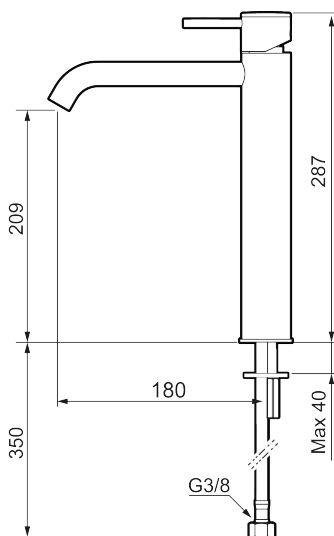

MORA INXX II soft, high

INXX II håndvaskarmatur findes i tre forskellige højder, hvor high er et højt armatur, der er tilpasset vaskefade. I den moderne, holdbare overflader børstet messing og håndvaskarmaturets stilrene form højner INXX II soft badeværelsets standard og giver en følelse af kvalitet og elegance. Armaturet er testet og godkendt ud fra det gældende bygningsreglement og er energieffektivt, hvilket indebærer, at det giver et lavere vand- og energiforbrug uden at gå på kompromis med komforten. Bundventilen fås som tilbehør i samme overflader.

Om serien

INXX II er en elegant og tidløs serie i en palet af nøje udvalgte overflader. Kombinationen af høj kvalitet, stilfuldt design og vidunderlig komfort gør den til den ypperligste serie.

Artikel-nummer: 273021.62CA VVS: 701491287 Flow 3 bar: 4,5 l/m
 Beskrivelse: Børstet messing PVD

Unikke egenskaber

Tilbageløbssikring 

- Til håndvask.
- 180 mm fremspring.
- Keramisk tætning.
- Indbygget temperatur- og flowbegrænser.
- Flexible tilslutningsslanger.
- Hulmål Ø34-37 mm.