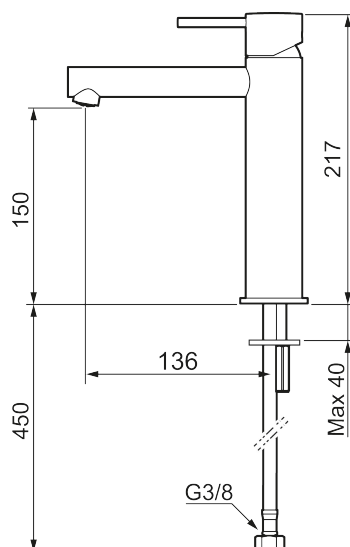

Unikke egenskaber

Tilbageløbssikring

MORA INXX II sharp, medium

INXX II håndvaskarmatur findes i tre forskellige højder, hvor medium er et mellemhøjt armatur, der er tilpasset større håndvaske. I en slidstærk, mathvid overflader og håndvaskarmaturets lige profil med lang tud og skrå studs – er INXX II sharp både smukt og behageligt i brug. Armaturet er testet og godkendt ud fra det gældende bygningsreglement og er energieffektivt, hvilket indebærer, at det giver et lavere vand- og energiforbrug uden at gå på kompromis med komforten. Bundventilen fås som tilbehør i samme overflader.

273013.22CA

VVS:

701496410

Flow 3 bar: 4,5

l/m

Beskrivelse: Mathvid

- Til håndvask.
- 136 mm fremspring.
- Keramisk tætning.
- Indbygget temperatur- og flowbegrænser.
- Eco (Energi- og vandbesparende konstantvandstrømsperlator 5 l/min) ved 2-6 bar.
- Flexible tilslutningsslanger.
- Hulmål Ø34-37 mm.

PRODUKTBESKRIVELSE

MORA INXX II sharp, medium

INXX II håndvaskarmatur findes i tre forskellige højder, hvor medium er et mellemhøjt armatur, der er tilpasset større håndvaske. I en slidstærk, mathvid overflader og håndvaskarmaturets lige profil med lang tud og skrå studs – er INXX II sharp både smukt og behageligt i brug. Armaturet er testet og godkendt ud fra det gældende bygningsreglement og er energieffektivt, hvilket indebærer, at det giver et lavere vand- og energiforbrug uden at gå på kompromis med komforten. Bundventilen fås som tilbehør i samme overflader.