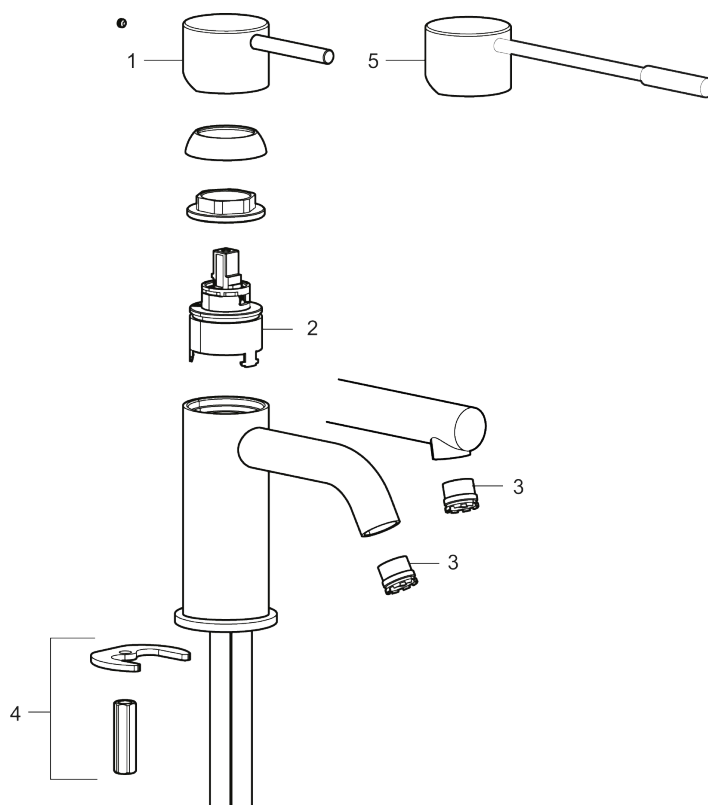

PRODUKTBESKRIVELSE

MORA INXX II sharp, medium

INXX II håndvaskarmatur findes i tre forskellige højder, hvor medium er et mellemhøjt armatur, der er tilpasset større håndvaske. I en slidstærk, mathvid overflader og håndvaskarmaturets lige profil med lang tud og skrå studs – er INXX II sharp både smukt og behageligt i brug. Armaturet er testet og godkendt ud fra det gældende bygningsreglement og er energieffektivt, hvilket indebærer, at det giver et lavere vand- og energiforbrug uden at gå på kompromis med komforten. Bundventilen fås som tilbehør i samme overflader.

Om serien

INXX II er en elegant og tidløs serie i en palet af nøje udvalgte overflader. Kombinationen af høj kvalitet, stilfuldt design og vidunderlig komfort gør den til den ypperligste serie.

Artikel-nummer:

VVS: 701496410

273013.22CA

Reservedelsliste

NR.	ART.NO	VVS	BESKRIVELSE
1	409701.AE		Greb, komplet, krom
1	409701.12AE		Greb, komplet, matsort
1	409701.22AE		Greb, komplet, mathvid