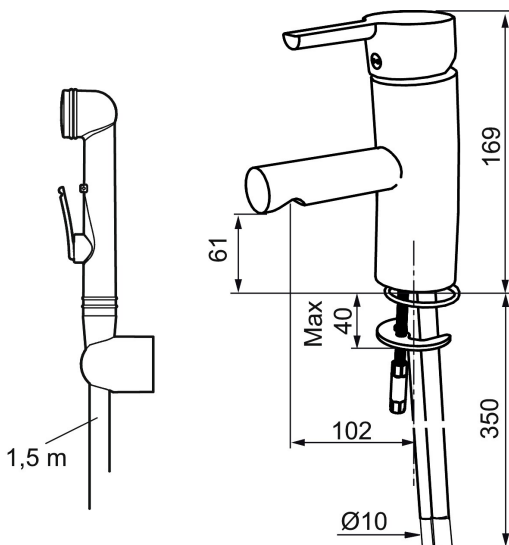

Ainutlaatuiset ominaisuudet

Mora MMIX B5 pesuallasbidéhana

Mora MMIX:ssä kaunislinjainen ja ergonominen muotoilu yhdistyy energiatehokkaaseen sisäosaan. Muotoilua leimaa hivelevän kaunis aaltoileva geometria, joka tekee koko sarjasta ajattoman tyylikkään. Kehitystyö perustuu ainutlaatuiseseen EcoSafe™-ympäristökonseptiimme, joka säästää energiaa ja edistää pitkäjänteistä ympäristöajattelua.

Tuote-nro: 733005.TT **LVI:** 6160629 **Flow 3 bar:** 6,7 l/m

Kuvaus: Kromattu

- Itsesulkeutuva käsisuihku, letkun pituus 1500 mm
- ESS- energiansäästötoiminto
- TT-vedensäästötoiminto
- Keraaminen säätökasetti: pitkä käyttöikä ja pehmeä sulkeutuminen, joka estää paineiskut ja putkien paukkumiset.
- Lämpötilan esisäätö
- Joustavat Soft PEX®- liitosletkut 3/8" liitosmutterilla
- Lead Free, lyijyttömät materiaalit
- Asennusreikä Ø33,5-37 mm
- Ääniluokka 1