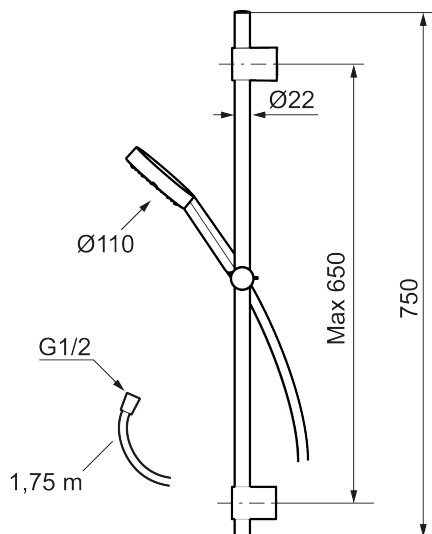

Ainutlaatuiset ominaisuudet

MORA MMIX II käsisuihkusetti

MMIX II -suihkusarjassa on uudistettu käsisuihku. Muiden Mora-tuotteiden tavoin tälle tyylikkääle kromisuihkulle ovat ominaisia harkitut yksityiskohdat ja korkea laatu. Tuote, joka täyttää lupauksensa viimeistä yksityiskohtaa myöten.

Tuote-nro: 331300 **LVI:** 6561303 **Flow 3 bar:** 6,9 l/m

Kuvaus: Kromattu

- Metallinen suihkuletku, PVC- ja BPA-vapaa
- Säädettävä asennusväli
- Easy Clean- kalkinpoistojärjestelmä
- Lead Free, lyijyttömät materiaalit