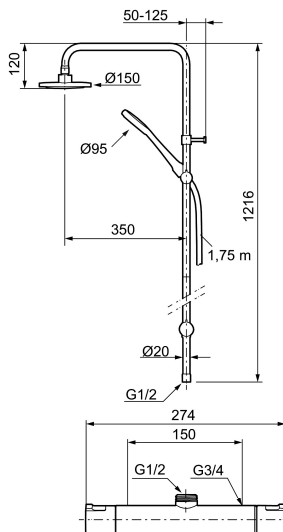

MORA CERA shower system kit

Mora Cera er den perfekte kombinasjon av høy komfort og moderne formspråk. Med den seneste utviklingen innenfor energi-teknikk, har vi halvert vannforbruket i dusjen uten å gå på kompromiss med komforten. Jevn temperatur - kompenserer trykk og temperaturvariasjoner i dusjen.

Art.no.: 241900 NRF-nummer: 4290297

Utførende: Krom

- Termostatbatteri med takdusj
- Sperreknapp 38°C og 42°C
- Eco mengdeknapp
- Med tilbakeslagsventiler etter standard EN 1717
- Dusjomkaster med keramisk tetning
- Metallslange 1,75 m, PVC/BPA-fri innerslange
- Med antikalksystem "Easy Clean"
- Hånddusj med svivel
- Dusjrøret kan kappes ved behov
- Takdusjkopp med mengderegulerer 9 l/min
- Hånddusj har velgbar anslutning med/uten luftinnblanding
- Luftinnblanding gir komfortvannmengde ved 6 l/min og ca maks vannmengde 10 l/min