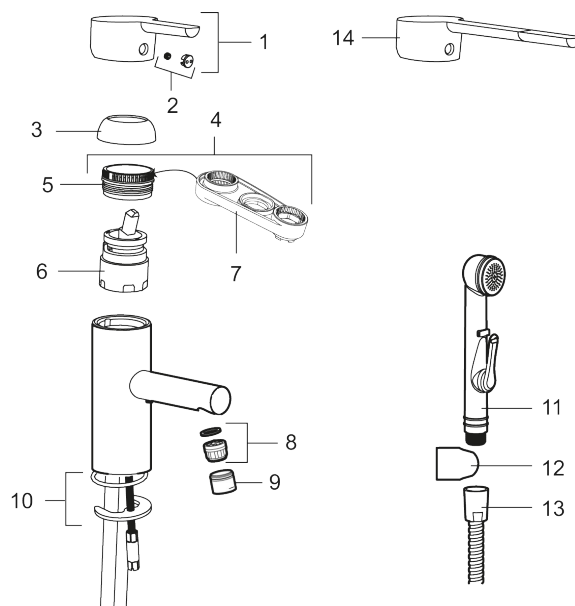

Art.nr: 333001.LD3 RSK: 8275828 Flöde 3 bar: 3,0 l/min

Utförande: Krom, LEED/BREEAM-anpassad

- ESS (energisparsystem)
- Mjukstängning med keramisk tätning
- Inbyggd, lätt omställbar flödesbegränsning och temperaturspär
- Flexibla anslutningsrör i metallspunnen Soft PEX[®], lekande G3/8
- Lead Free (blyfri)
- Ljudklass 1
- Hålmått Ø34–37 mm

Art.nr: 333001.LD3

RSK: 8275828

	STD	LD3*
6. Cartridge	S600253	S600232
8. Insert	S600254	S600254

* LEED mixers with low flow

Reservdelslista

NR.	ART.NR	RSK	BESKRIVNING
1	409389.AE	8344867	Spak, komplett
2	409392.AE	8344866	Färgmarkering och fästskruv
3	409391.AE	8344865	Täckhylsa
4	409393.AE	8345179	Fästnippel för insats, inkl serviceverktyg
5	439060.AE	8295361	Fästnippel för insats
6	S600253	8387149	Keramikinsats, inkl serviceverktyg
6	S600232		Keramikinsats, Low flow, för LEED blandare
7	S600298	3870203	Serviceverktyg
8	S600254	8280032	Strålsamlarinsats, 5 l/min vid 2–6 bar
9	S600255	8280033	Hylsa M20 utv., 16 mm, krom
10	S600160	8387096	Monteringssats, tvättställsblandare
11	S600206	8233049	Självtängande handdusch, krom

NR.	ART.NR	RSK	BESKRIVNING
12	S600157	8239542	Handduschkållare, krom
13	S600207	8236647	Högtrycksslang, 1,5 m, krom
14	409390.AE	8344874	Care-spak, komplett, krom/svart