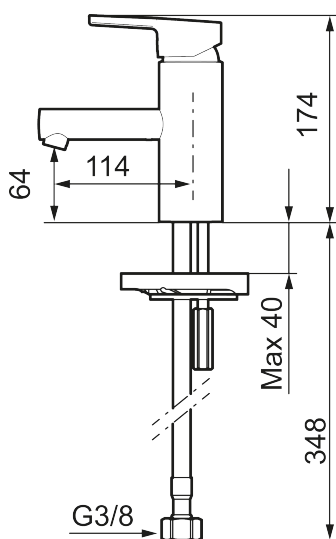

Unika egenskaper

Skyddsmodul