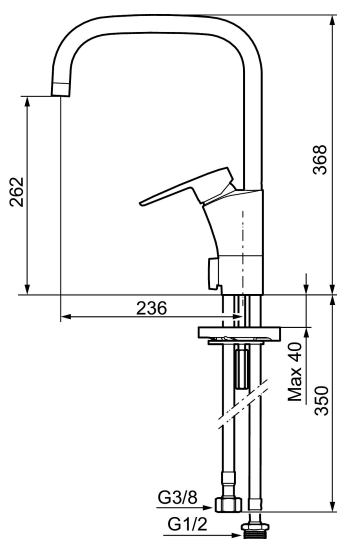

MORA CERA K7 kjøkkenbatteri

Mora Cera - et opplagt valg hvis du er ute etter et produkt som er robust, energieffektivt og med mange smarte funksjoner. Design og funksjon er utformet slik at kranen er ekstra brukervennlig, den passer derfor til hele familien. Innebygde energisparefunksjoner som sparer vann og energi har positiv effekt på miljøet.

Art.no.: 242071 NRF-nummer: 4290177 Flow 3 bar: 7,9 l/m
Utførende: Krom

Unike funksjoner

Tilbakeslagssikring

- Mykstengende
- ESS (Energisparessystem)
- Vannmengdebegrenser og temperatursperre
- Mora Eco vannbesparende strålesamler
- Svingbar tut sperre 60°, 85°, 110° eller 360° (sperreringer for 60° eller 110° inkludert)
- Avstengning for maskin Kv, omstillbar til Vv
- Fleksible Soft PEX®-rør med 3/8" mutter
- For hull i benk Ø32-37 mm