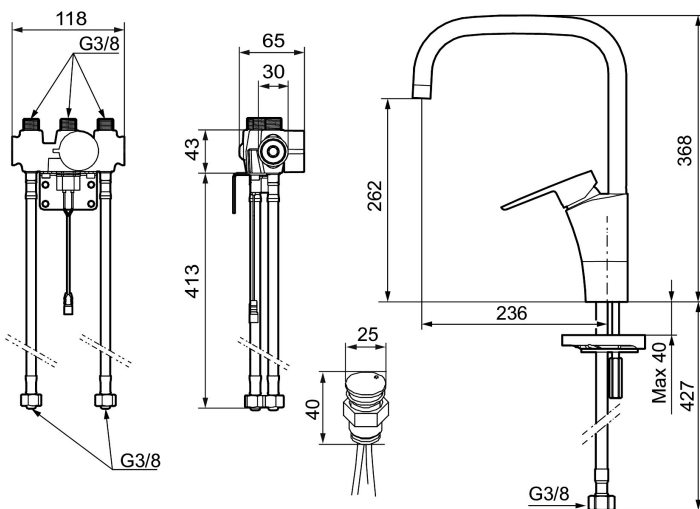

## MORA CERA duo kjøkkenbatteri

Mora Cera Duo er en kombinasjon av en tradisjonell kjøkkenkran og en sensorstyrt kran. Med spaken fungerer den som ordinær kran, men med sensorfunksjonen er det i tillegg en berøringsfri kran. Sensoren aktiviseres når du holder hånden foran den.