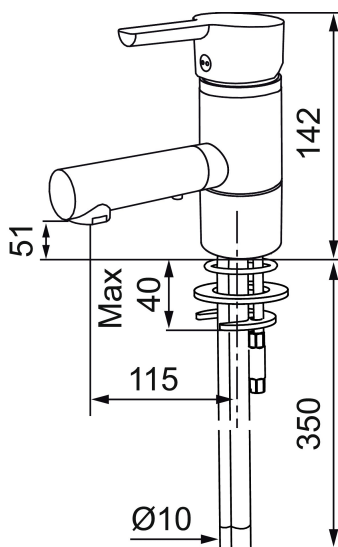

MORA MMIX B6 wastafelmengkraan

Artikelnummer: 733080.TT Flow 3 bar: 7,4 l/m

Omschrijving: Chrom, med Turbo Jet

- ESS (Energie Spaar Systeem)
- Soft closing principe met keramische afdichtingen
- Instelbare volumestroom en temperatuurbegrenzing
- Draaibare uitloop 110°
- Flexible aansluitslangen 3/8" wartel
- Lead Free (loodvrije messing)
- Goedgekeurd door de Zweedse Reuma Vereniging
- Kraangat Ø33,5-37 mm

Unieke karaktereigenschappen

Type terugstroombeveiliging

PRODUCTOMSCHRIJVING

MORA MMIX B6
wastafelmengkraan

Artikelnummer: 733080.TT

Onderdelen lijst

NR.	ARTIKELNR.	OMSCHRIJVING
1	409389.AE	Hendel, compleet
2	409392.AE	Kleurmarkering en schroef voor hendel
3	409403.AE	Keramisch patroon, met servicegereedschap
3	409405.AE	Kermisch patroon, Turbo, met servicegereedschap
4	131415.AE	Behuizing M24 budr., 15 mm, chroom
5	409407.AE	Bevestigingsset
6	S600206	Zelfsluitende handdouche, chroom
7	130732.AE	Wandsteun
8	S600207	Doucheslang, 1500 mm
9	409390.AE	Care-hendel, L=150 mm, compleet
10	131394.AE	Inzet voor straalregelaar, 7-9 l/min van 300 kPa