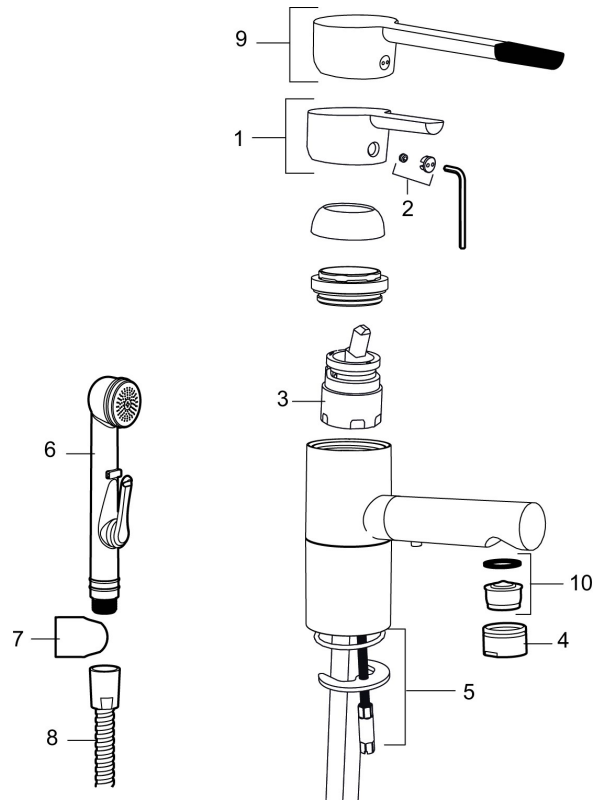

MORA MMIX B6 wastafelmengkraan

Artikelnummer: 733080.TT Flow 3 bar: 7,4 l/m

Omschrijving: Chrom, med Turbo Jet

- ESS (Energie Spaar Systeem)
- Soft closing principe met keramische afdichtingen
- Instelbare volumestroom en temperatuurbegrenzing
- Draaibare uitloop 110°
- Flexible aansluitslangen 3/8" wartel
- Lead Free (loodvrije messing)
- Goedgekeurd door de Zweedse Reuma Vereniging
- Kraangat Ø33,5-37 mm

Unieke karaktereigenschappen

Type terugstroombeveiliging

PRODUCTOMSCHRIJVING

MORA MMIX B6
wastafelmengkraan

Artikelnummer: 733080.TT

Onderdelen lijst

NR.	ARTIKELNR.	OMSCHRIJVING
1	409389.AE	Hendel, compleet
2	409392.AE	Kleurmarkering en schroef voor hendel
3	409403.AE	Keramisch patroon, met servicegereedschap
3	409405.AE	Kermisch patroon, Turbo, met servicegereedschap
4	131415.AE	Behuizing M24 budr., 15 mm, chroom
5	409407.AE	Bevestigingsset
6	S600206	Zelfsluitende handdouche, chroom
7	130732.AE	Wandsteun
8	S600207	Doucheslang, 1500 mm
9	409390.AE	Care-hendel, L=150 mm, compleet
10	131394.AE	Inzet voor straalregelaar, 7-9 l/min van 300 kPa