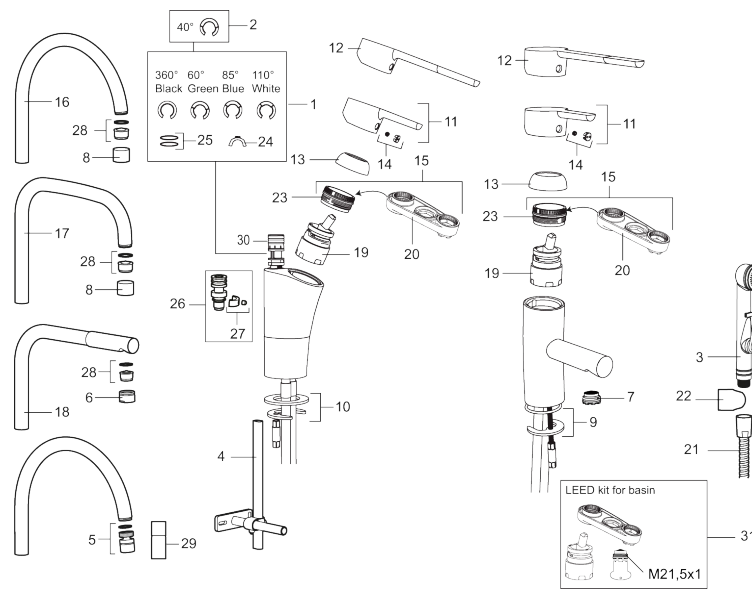

Artikel-nummer: 732100 VVS: 705907104 Flow 3 bar: 8,0 l/m

Beskrivelse: Krom, tilslutning Ø10

- Til køkkenvask.
- ESS (Energy Saving System).
- Med høj U-svingtud 60°, 85°, 110° eller 360°.
- 237 mm fremspring.
- Soft Closing og keramisk kartusche.
- Indbygget temperatur- og flowbegrænser.
- Eco (Energi- og vandbesparende perlator).
- Flexible tilslutningsslanger.
- Godkendt af Svenska Reumatikerförbundet.
- Lead Free (blyfri).
- Hulmål Ø32-37 mm.
- **5 års trykgaranti.**

PRODUKTBEKRIVELSE

Etgrebsarmatur, Mora MMIX K5

Mora MMIX kombinerer et formsmukt og ergonomisk design med et energieffektivt indre. Designet er præget af en kærtegennende bølgende geometri og formidler en tidløs og sammenhængende stil gennem hele serien. Vores unikke miljøkoncept EcoSafe™ ligger til grund for udviklingsarbejdet og bidrager til et lavt energiforbrug og langsigtede miljøsyn.

Artikel-nummer: 732100

VVS: 705907104

Reservedelsliste

NR.	ART.NO	VVS	BESKRIVELSE
	37885000		Gummiring t Soft-PEX® rør 3/8", 10-pak
1	S600299		Pakningssæt med spærreriger
2	209543.AE	745148373	Svingtudsbegrænsningsæt 40°
3	S600206		Selvlukkende håndbruser, krom
4	S600308		Stabiliseringsæt
5	S600314		Strålsamler M22 indv, med kugleled, 7–9 l/min ved 3 bar
6	131415.AE		Perlatorhylster M24 udv., 15 mm, krom
7	S600312		Strålsamler M21,5 udv., 7–9 l/min ved 3 bar
7	409385.AE		Strålsamler M21,5 udv., 5 l/min ved 2–6 bar
7	S600228		Strålsamler M21,5 udv., 3 l/min ved 2–6 bar
7	409429.AE		Strålsamler M21,5 udv., 7–9 l/min ved 3 bar
8	131410.AE		Perlatorhylster M22 indv.
9	S600160		Monteringsæt til håndvaskarmatur
10	S600159		Monteringsæt til køkkenarmatur