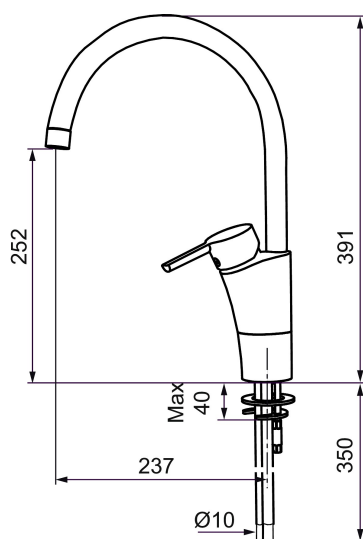

Unikke egenskaber

Tilbageløbssikring

Etgrebsarmatur, Mora MMIX K5

Mora MMIX kombinerer et formsmukt og ergonomisk design med et energieffektivt indre. Designet er præget af en kærtegnende bølgende geometri og formidler en tidløs og sammenhængende stil gennem hele serien. Vores unikke miljøkoncept EcoSafe™ ligger til grund for udviklingsarbejdet og bidrager til et lavt energiforbrug og langsigtede miljøsyn.

Artikel-nummer: 732100 VVS: 705907104 Flow 3 bar: 8,0 l/m

Beskrivelse: Krom, tilslutning Ø10

- Til køkkenvask.
- ESS (Energy Saving System).
- Med høj U-svingtud 60°, 85°, 110° eller 360°.
- 237 mm fremspring.
- Soft Closing og keramisk kartusche.
- Indbygget temperatur- og flowbegrænser.
- Eco (Energi- og vandbesparende perlator).
- Flexible tilslutningsslanger.
- Godkendt af Svenska Reumatikerförbundet.
- Lead Free (blyfri).
- Hulmål Ø32-37 mm.
- **5 års trykgaranti.**

Artikel-nummer: 732100

VVS: 705907104

Reservedelsliste

NR.	ART.NO	VVS	BESKRIVELSE
	37885000		Gummiring t Soft-PEX® rør 3/8", 10-pak
1	S600299		Pakningssæt med spærreriger
2	209543.AE	745148373	Svingtudsbegrænsningsæt 40°
3	S600206		Selvlukkende håndbruser, krom
4	S600308		Stabiliseringsæt
5	S600314		Strålsamler M22 indv, med kugleled, 7–9 l/min ved 3 bar
6	131415.AE		Perlatorhylster M24 udv., 15 mm, krom
7	S600312		Strålsamler M21,5 udv., 7–9 l/min ved 3 bar
7	409385.AE		Strålsamler M21,5 udv., 5 l/min ved 2–6 bar
7	S600228		Strålsamler M21,5 udv., 3 l/min ved 2–6 bar
7	409429.AE		Strålsamler M21,5 udv., 7–9 l/min ved 3 bar
8	131410.AE		Perlatorhylster M22 indv.
9	S600160		Monteringsæt til håndvaskarmatur
10	S600159		Monteringsæt til køkkenarmatur