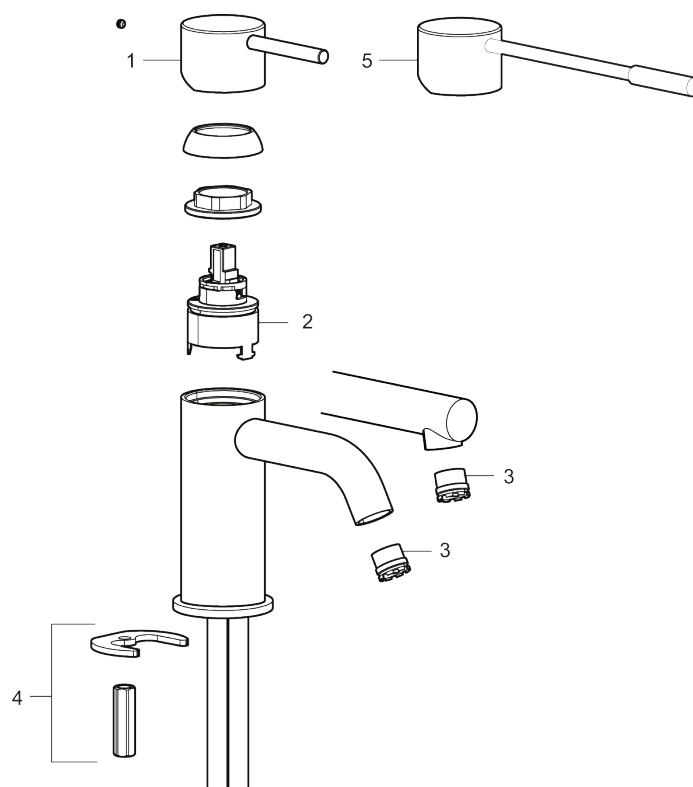

PRODUKTBESKRIVELSE

MORA INXX II sharp, small

INXX II håndvaskarmatur findes i tre forskellige højder, hvor small er et lavt armatur, der er tilpasset mindre håndvaske. I den moderne, holdbare overflader poleret messing og håndvaskarmaturets lige profil med lang tud og skrå studs – er INXX II sharp både smukt og behageligt i brug. Armaturet er testet og godkendt ud fra det gældende bygningsreglement og er energieffektivt, hvilket indebærer, at det giver et lavere vand- og energiforbrug uden at gå på kompromis med komforten. Bundventilen fås som tilbehør i samme overflader.

Om serien

INXX II er en elegant og tidløs serie i en palet af nøje udvalgte overflader. Kombinationen af høj kvalitet, stilfuldt design og vidunderlig komfort gør den til den ypperligste serie.

Artikel-nummer:

VVS: 701495485

273003.60CA

Reservedelsliste

NR.	ART.NO	WS	BESKRIVELSE
1	409701.AE		Greb, komplet, krom
1	409701.12AE		Greb, komplet, matsort
1	409701.22AE		Greb, komplet, mathvid