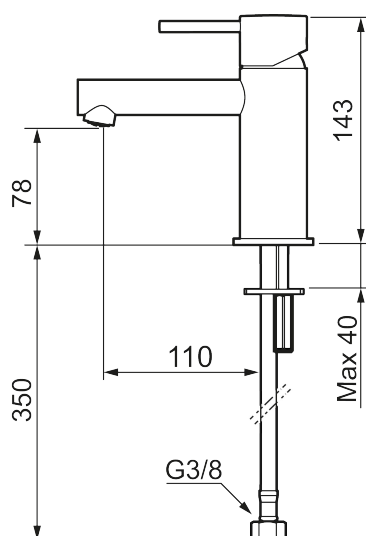

## MORA INXX II sharp, small

INXX II håndvaskarmatur findes i tre forskellige højder, hvor small er et lavt armatur, der er tilpasset mindre håndvaske. I den moderne, holdbare overflader poleret messing og håndvaskarmaturets lige profil med lang tud og skrå studs – er INXX II sharp både smukt og behageligt i brug. Armaturet er testet og godkendt ud fra det gældende bygningsreglement og er energieffektivt, hvilket indebærer, at det giver et lavere vand- og energiforbrug uden at gå på kompromis med komforten. Bundventilen fås som tilbehør i samme overflader.

273003.60CA

VVS:

701495485

Flow 3 bar: 4,5

l/m

Beskrivelse: Poleret messing PVD

- Til håndvask.
- 110 mm fremspring.
- Keramisk tætning.
- Indbygget temperatur- og flowbegrænser.
- Flexible tilslutningsslanger.
- Hulmål Ø34-37 mm.

# MORA INXX II sharp, small

INXX II håndvaskarmatur findes i tre forskellige højder, hvor small er et lavt armatur, der er tilpasset mindre håndvaske. I den moderne, holdbare overflader poleret messing og håndvaskarmaturets lige profil med lang tud og skrå studs – er INXX II sharp både smukt og behageligt i brug. Armaturet er testet og godkendt ud fra det gældende bygningsreglement og er energieffektivt, hvilket indebærer, at det giver et lavere vand- og energiforbrug uden at gå på kompromis med komforten. Bundventilen fås som tilbehør i samme overflader.