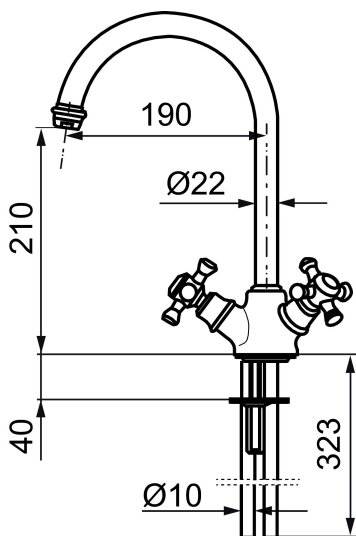

Unika egenskaper

Skyddsmodul 

MORA CLASSIC köksblandare

Mora Classic är en exklusiv serie vattenkranar som tar tillvara de gamla designidealen med de runda och kraftiga formerna. Mora Classic köksblandare lyfter helheten i ditt kök och förmedlar den känsla du eftersträvar. Keramisk tätning är standard och den runda höga pipen är svängbar och skapar flexibilitet. Modern teknik i klassisk tappning när den är som bäst.

Art.nr: 700866 RSK: 8304000 Flöde 3 bar: 14,1 l/min
Utförande: Krom

- Keramiska överstycken
- Svängbar pip 120°
- Hålmått Ø33-37 mm