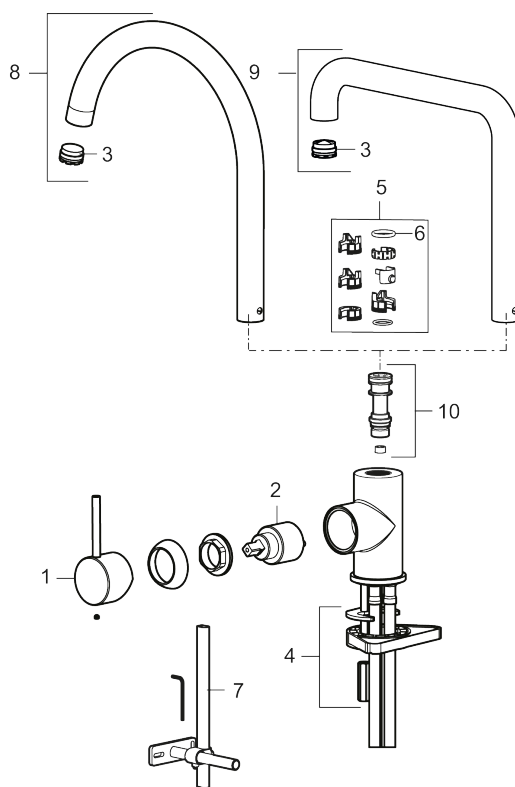

PRODUKTBESKRIVNING

MORA INXX II sharp köksblandare

Med den eleganta hållbara nyansen borstad nickel och kökskranens starka karaktär tar INXX II sharp på ett modernt och stilrent sätt en central plats i köket. Blandaren är testad och godkänd utifrån de byggregler som finns och är energieffektiv, vilket innebär att den ger en lägre vatten- och energiförbrukning utan att ge avkall på komforten.

Om serien

INXX II är en elegant och tidlös serie i en palett av noga utvalda nyanser. Kombinationen av hög kvalitet, sober design och skön komfort gör den till den ultimata serien.

Art.nr: 272051.76CA

RSK: 8311252

Reservdelslista

NR.	ART.NR	RSK	BESKRIVNING
1	409700.AE	8394069	Spak, komplett, krom
1	409700.12AE	8394070	Spak, komplett, mattsvart
1	409700.22AE	8394071	Spak, komplett, mattvit
1	409700.44AE	8394072	Spak, komplett, mattgrå
1	409700.60AE	8394073	Spak, komplett, polerad mässing PVD
1	409700.62AE	8394074	Spak, komplett, borstad mässing PVD
1	409700.76AE	8394075	Spak, komplett, borstad nickel