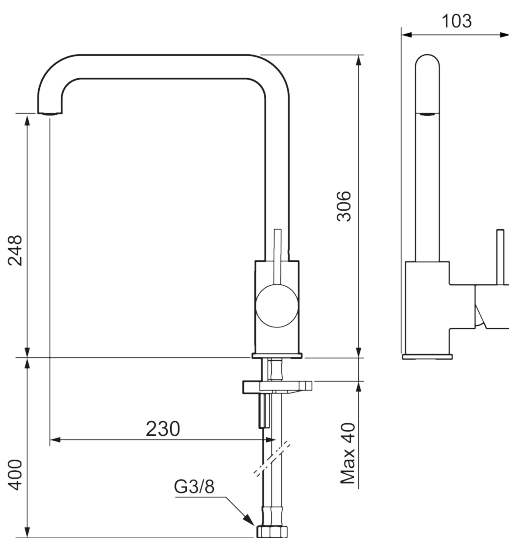

Utförande: Borstad nickel

Unika egenskaper

Skyddsmodul 

- Keramisk tätning
- Omställbar flödesbegränsning och temperaturspär
- Flexibla anslutningsrör i metallomspunnen Soft PEX®, lekande G3/8
- Svängbar pip 60°, 85°, 110° eller 360°
- Hålmått Ø34-37 mm