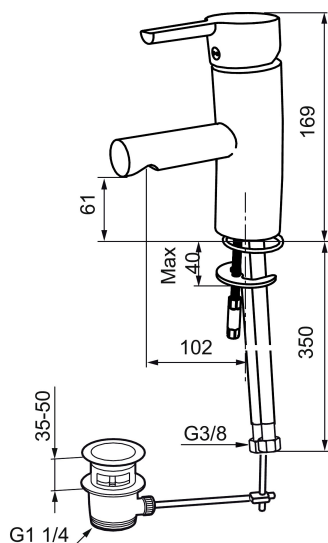

Art.no.: 733051 NRF-nummer: 4290048 Flow 3 bar: 8,1 l/m
Utførende: Krom

Unike funksjoner

Tilbakeslagssikring

- Mykstengende
- ESS (Energisparesystem)
- Med oppløftventil
- Vannmengdebegrenser og temperatursperre
- Mora Eco vannbesparende strålesamler
- Fleksible Soft PEX®-rør med 3/8" mutter
- Godkjent av svenske reumatikerforbundet
- Lead Free (blyfri)

NR.	ART. NO.	NRF-NUMMER	BESKRIVELSE
12	409390.AE	4294206	Spak care med ekstra lengde 150 mm
13	409391.AE	4294122	Dekkhylse, krom
14	409392.AE	4294123	Merkeplugg og skrue
15	409393.AE	4294124	Innsatsmutter inkl serviceverktøy
16	409395.AE	4294125	Utløpstut, K5-modell, krom
17	409396.AE	4294126	Utløpstut, K7-modell, krom
18	409397.AE	4294127	Utløpstut, K6-modell, krom
19	409403.AE		Innsats ESS, inkl. serviceverktøy
19	409405.AE		Innsats ESS, inkl nøkkel ,Turbo Jet
19	S600232		Innsats, for servantbatteri, LEED-tilpasset
20	891096.AE	4294142	Serviceverktøy
21	409400.AE	4294128	Vrider, krom (standard)
22	209504.AE	4294306	Vaskemaskininnsats m/verktøy
23	409104.AE	4294112	Avstengningsventil komplett, m/verktøy
24	409399.AE		Ombyggningssett, Maskinuttak G1/2 over benk
25	S600207		Høytrykkslange, lengde 1,5 m, krom
26	130732.AE	4294741	Hånddusjholder, Krom
27	439060.AE		Innsatsmutter
28	309519.AE		Sperrebrikke, 2 pakk (sort/grå)
29	708843.AE		O-ring (15,54 x 2,62), 2 stk
30	109016.AE		Tutnippel for fast tut, komplett
31	139595.AE		Stoppskrue med sperresegment
32	131394.AE		Innsats strålesamler, 7–9 l/min ved 3 bar
32	131400.AE		Innsats strålesamler, 11–15 l/min ved 3 bar
32	132408.AE		Innsats strålesamler 8 l/min ved 2–6 bar
33	409343.AE	4290247	Strålesamler med kuleledd, Krom, 7-9 l/min
34	S600018		Tutnippel, komplett
35	131407.AE		LEED kit for servantbatteri, 3 l/min ved 2-6 bar