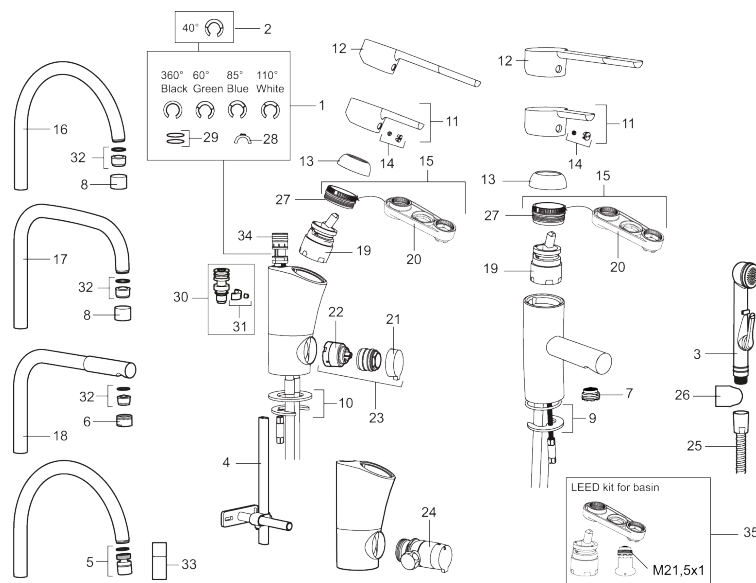

Art.no.: 733051 NRF-nummer: 4290048 Flow 3 bar: 8,1 l/m
Utførende: Krom

Unike funksjoner

Tilbakeslagssikring

- Mykstengende
- ESS (Energisparesystem)
- Med oppløftventil
- Vannmengdebegrenser og temperatursperre
- Mora Eco vannbesparende strålesamler
- Fleksible Soft PEX®-rør med 3/8" mutter
- Godkjent av svenske reumatikerforbundet
- Lead Free (blyfri)

Art.no.: 733051

NRF-nummer: 4290048

Reservedelsliste

NR.	ART. NO.	NRF-NUMMER	BESKRIVELSE
1	209524.AE	4294111	Pakningssett med sperringer
2	209543.AE		Sperring 40°
3	S600206	4305294	Selvstengende hånddusj, krom
4	409340.AE		Stabiliseringssats
5	409380.AE		Strålesamler med kuleledd, M22 innv, 7–9 l/min, til kjøkkenbatteri med høy tut
6	131415.AE		Hylse for strålesamler, M24 utv. 15 mm, krom
7	409382.AE		Strålesamler, M21,5 utv. 7–9 l/min ved 3 bar
7	409385.AE		Strålesamler M21,5 utv. 5 l/min
7	S600228		Strålesamler M21,5 utv. 3 l/min
8	131410.AE		Hylse for strålesamler, M22 innv
9	409387.AE	4294118	Monteringstilbehør for servantbatterier
10	409388.AE	4294119	Monteringstilbehør for kjøkkenbatteri
11	409389.AE	4294121	Spak, komplett, krom